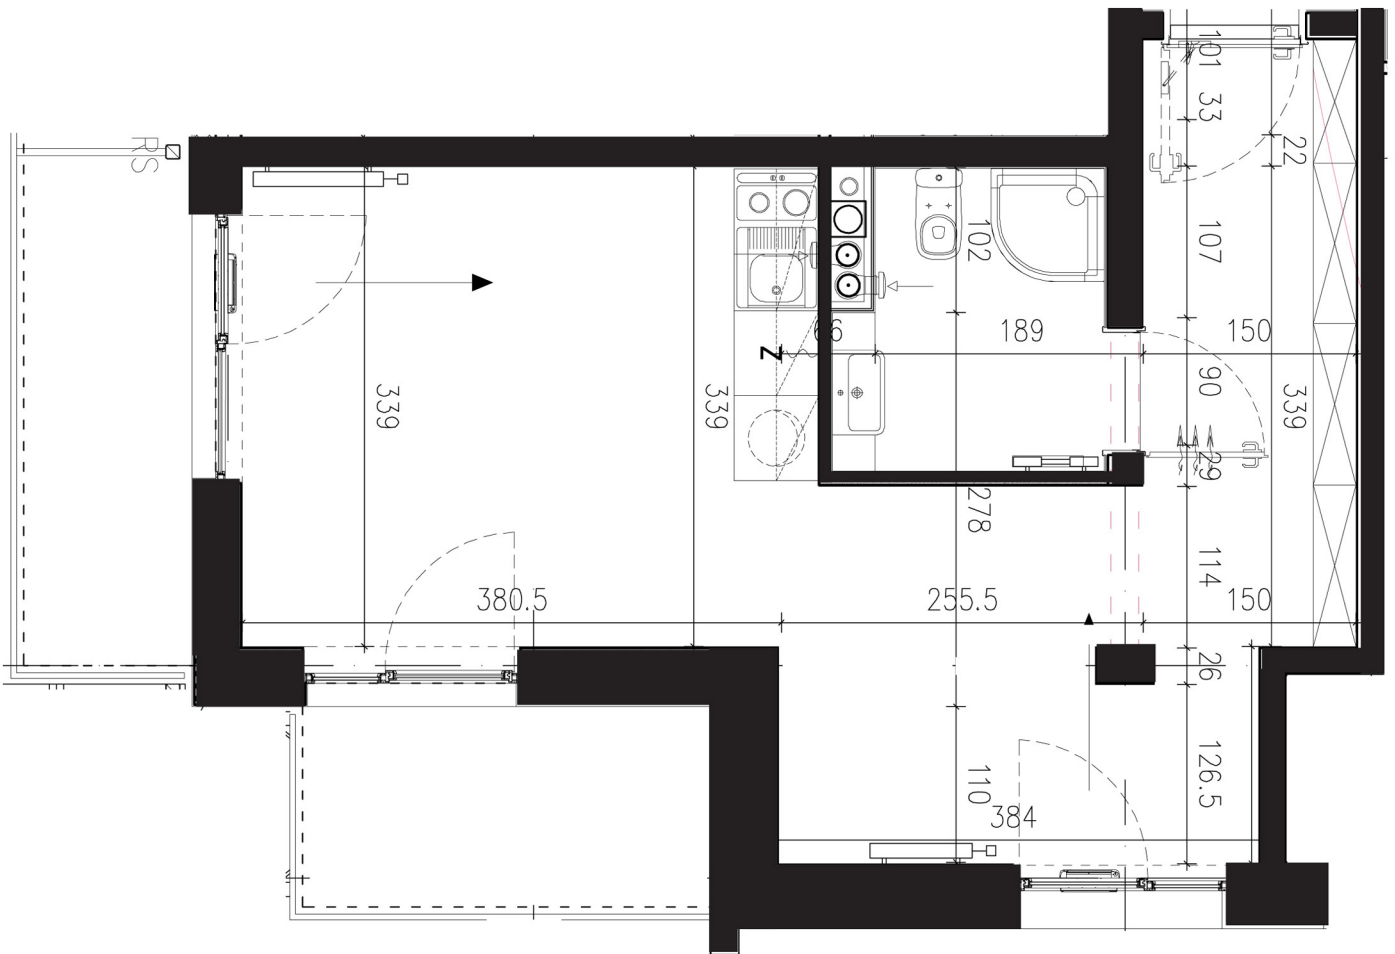

NADOLNIK
compact apartments

INWESTOR

61-012 Poznań Ul. Nadolnik 8
www.projektnadolnik.pl

BUDYNEK A

PIĘTRO 4

APARTAMENT

POWIERZCHNIA APARTAMENTU

SKALA 1:50

AB/4/39

31,72 M²

PROJEKTANT

RYZYNSKI
ARCHITECTS

GENERALNY WYKONAWCA

Podane na karcie wymiary oraz powierzchnie pomieszczeń mają charakter projektowy i mogą nieznacznie różnić się od wymiarów i powierzchni w wybudowanym budynku. Umeblowanie oraz zagospodarowanie terenu jest tylko wizualizacją i nie stanowi oferty handlowej. Ma jedynie charakter poglądowy, przybliżający wielkość apartamentu.