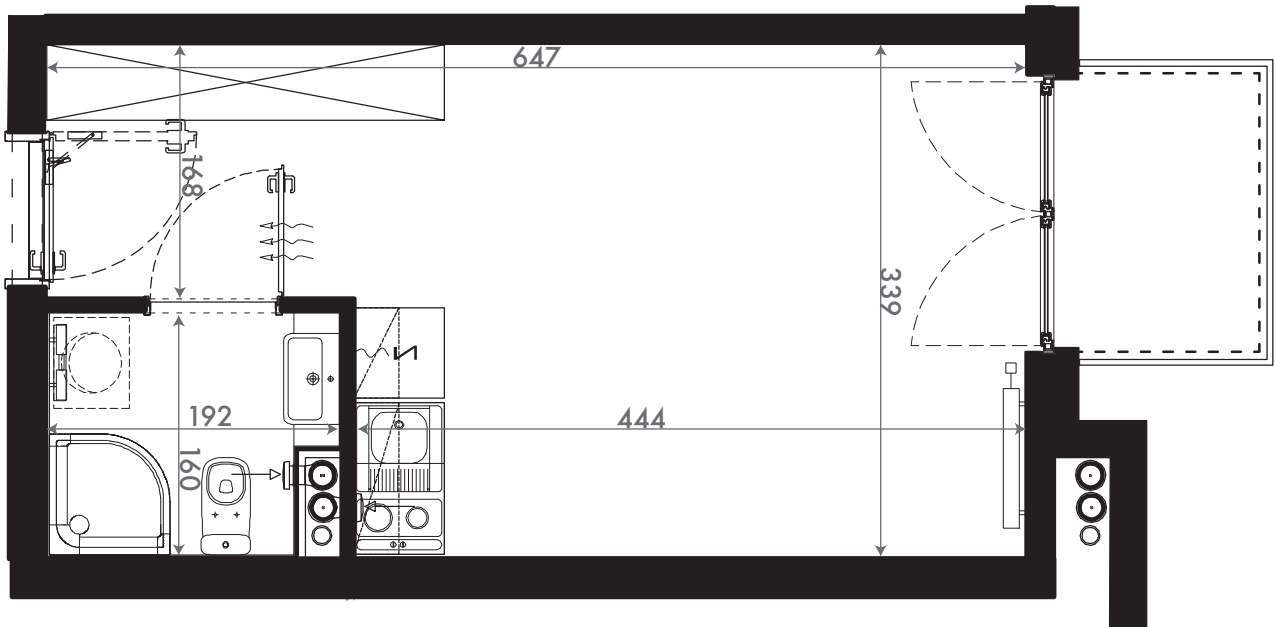

NADOLNIK
compact apartments

INWESTOR 61-012 Poznań Ul.Nadolnik 8
www.projektnadolnik.pl

BUDYNEK A
PIĘTRO 4
APARTAMENT A/4/04
POWIERZCHNIA APARTAMENTU 21,31 M²
SKALA 1:50

PROJEKTANT

RYZYNSKI
ARCHITECTS

GENERALNY WYKONAWCA

Podane na karcie wymiary oraz powierzchnie pomieszczeń mają charakter projektowy i mogą nieznacznie różnić się od wymiarów i powierzchni w wybudowanym budynku. Umeblowanie oraz zagospodarowanie terenu jest tylko wizualizacją i nie stanowi oferty handlowej. Ma jedynie charakter poglądowy, przybliżający wielkość apartamentu.