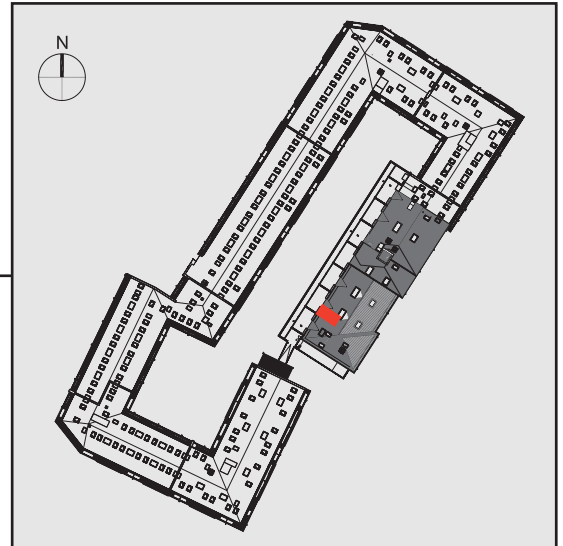

NADOLNIK
compact apartments

INWESTOR 61-012 Poznań Ul.Nadolnik 8
www.projektnadolnik.pl

BUDYNEK A
PIĘTRO 4
APARTAMENT A/4/04
POWIERZCHNIA APARTAMENTU 21,31 M²
SKALA 1:50

PROJEKTANT

RYZYNSKI
ARCHITECTS

GENERALNY WYKONAWCA

Podane na karcie wymiary oraz powierzchnie pomieszczeń mają charakter projektowy i mogą nieznacznie różnić się od wymiarów i powierzchni w wybudowanym budynku. Umeblowanie oraz zagospodarowanie terenu jest tylko wizualizacją i nie stanowi oferty handlowej. Ma jedynie charakter poglądowy, przybliżający wielkość apartamentu.