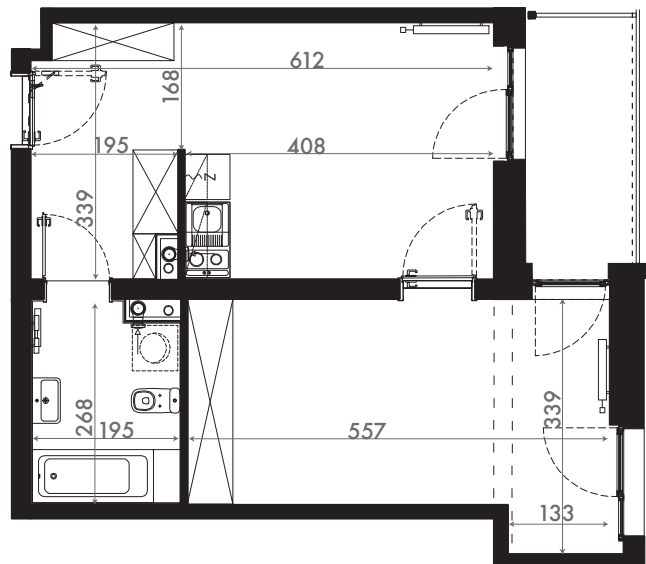

NADOLNIK  
compact apartments

INWESTOR 61-012 Poznań Ul.Nadolnik 8  
www.projektnadolnik.pl

BUDYNEK A  
PIĘTRO 4  
APARTAMENT A/4/40  
POWIERZCHNIA APARTAMENTU 41,27 M<sup>2</sup>  
SKALA 1:100

PROJEKTANT

RYZYŃSKI  
ARCHITECTS

GENERALNY WYKONAWCA

Podane na karcie wymiary oraz powierzchnie pomieszczeń mają charakter projektowy i mogą nieznacznie różnić się od wymiarów i powierzchni w wybudowanym budynku. Umeblowanie oraz zagospodarowanie terenu jest tylko wizualizacją i nie stanowi oferty handlowej. Ma jedynie charakter poglądowy, przybliżający wielkość apartamentu.