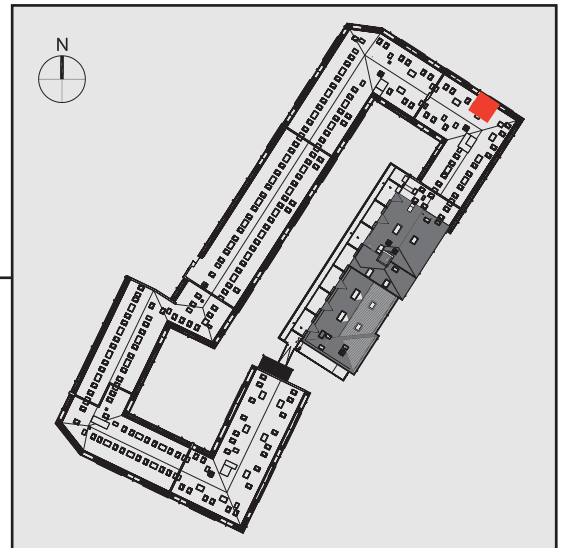

NADOLNIK  
compact apartments

INWESTOR 61-012 Poznań Ul.Nadolnik 8  
www.projektnadolnik.pl

BUDYNEK A  
PIĘTRO 4  
APARTAMENT A/4/40  
POWIERZCHNIA APARTAMENTU 41,27 M<sup>2</sup>  
SKALA 1:100

PROJEKTANT

RYZYŃSKI  
ARCHITECTS

GENERALNY WYKONAWCA

Podane na karcie wymiary oraz powierzchnie pomieszczeń mają charakter projektowy i mogą nieznacznie różnić się od wymiarów i powierzchni w wybudowanym budynku. Umeblowanie oraz zagospodarowanie terenu jest tylko wizualizacją i nie stanowi oferty handlowej. Ma jedynie charakter poglądowy, przybliżający wielkość apartamentu.