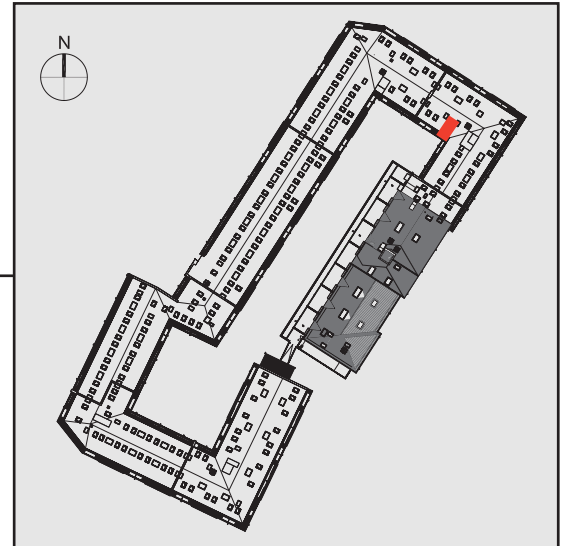

NADOLNIK
compact apartments

INWESTOR 61-012 Poznań Ul.Nadolnik 8
www.projektnadolnik.pl

BUDYNEK A
PIĘTRO 4
APARTAMENT A/4/41
POWIERZCHNIA APARTAMENTU 21,35 M2
SKALA 1:50

PROJEKTANT

RYZYŃSKI
ARCHITECTS

GENERALNY WYKONAWCA

Podane na karcie wymiary oraz powierzchnie pomieszczeń mają charakter projektowy i mogą nieznacznie różnić się od wymiarów i powierzchni w wybudowanym budynku. Umeblowanie oraz zagospodarowanie terenu jest tylko wizualizacją i nie stanowi oferty handlowej. Ma jedynie charakter poglądowy, przybliżający wielkość apartamentu.