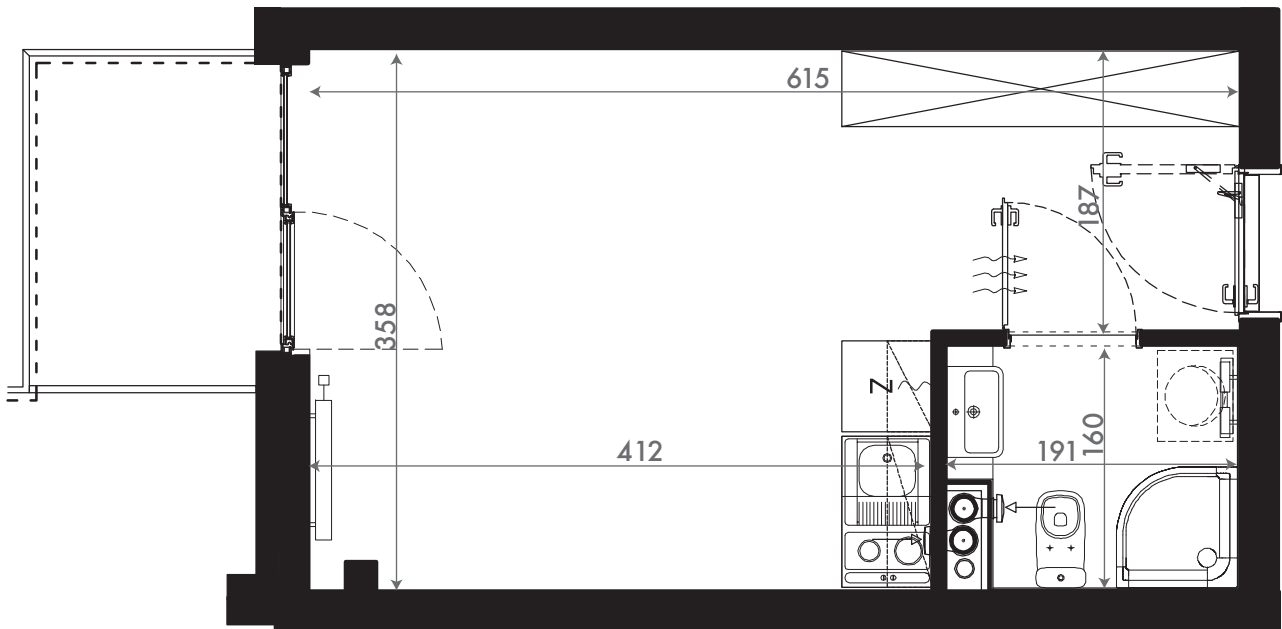

NADOLNIK
compact apartments

INWESTOR 61-012 Poznań Ul.Nadolnik 8
www.projektnadolnik.pl

BUDYNEK A
PIĘTRO 4
APARTAMENT A/4/41
POWIERZCHNIA APARTAMENTU 21,35 M2
SKALA 1:50

PROJEKTANT

RYZYŃSKI
ARCHITECTS

GENERALNY WYKONAWCA

Podane na karcie wymiary oraz powierzchnie pomieszczeń mają charakter projektowy i mogą nieznacznie różnić się od wymiarów i powierzchni w wybudowanym budynku. Umeblowanie oraz zagospodarowanie terenu jest tylko wizualizacją i nie stanowi oferty handlowej. Ma jedynie charakter poglądowy, przybliżający wielkość apartamentu.