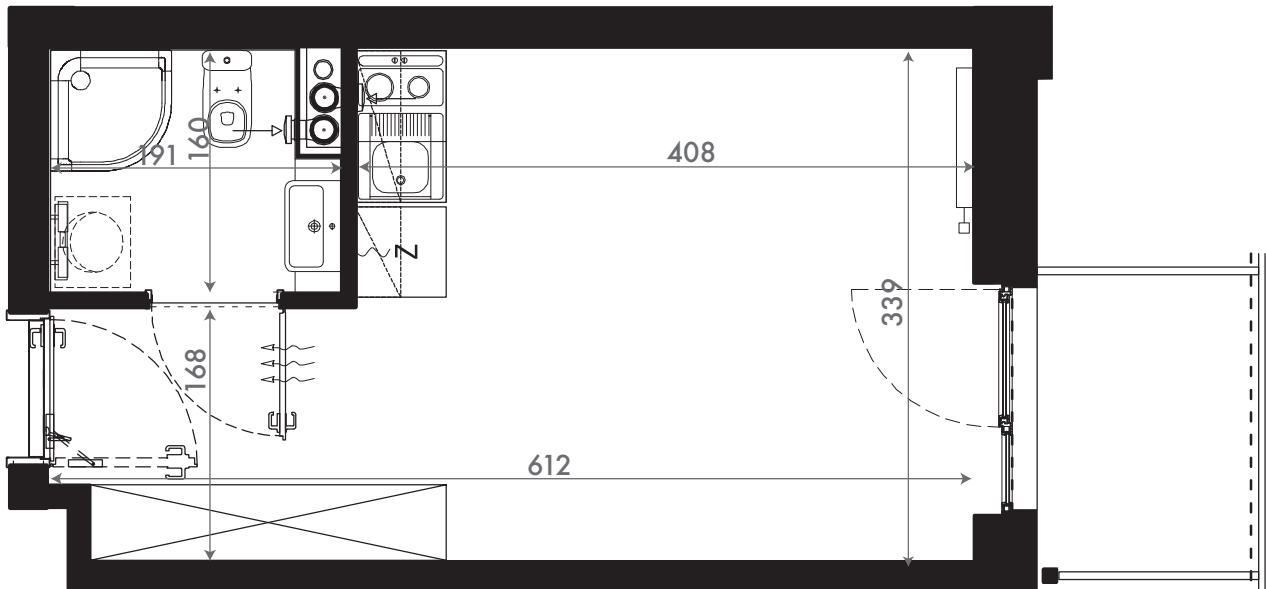

**NADOLNIK**  
compact apartments

INWESTOR 61-012 Poznań Ul.Nadolnik 8  
[www.projektnadolnik.pl](http://www.projektnadolnik.pl)

BUDYNEK A  
PIĘTRO 4  
APARTAMENT A/4/42  
POWIERZCHNIA APARTAMENTU 19,97 M<sup>2</sup>  
SKALA 1:50

PROJEKTANT

**RYZYŃSKI**  
ARCHITECTS

GENERALNY WYKONAWCA

Podane na karcie wymiary oraz powierzchnie pomieszczeń mają charakter projektowy i mogą nieznacznie różnić się od wymiarów i powierzchni w wybudowanym budynku. Umeblowanie oraz zagospodarowanie terenu jest tylko wizualizacją i nie stanowi oferty handlowej. Ma jedynie charakter poglądowy, przybliżający wielkość apartamentu.