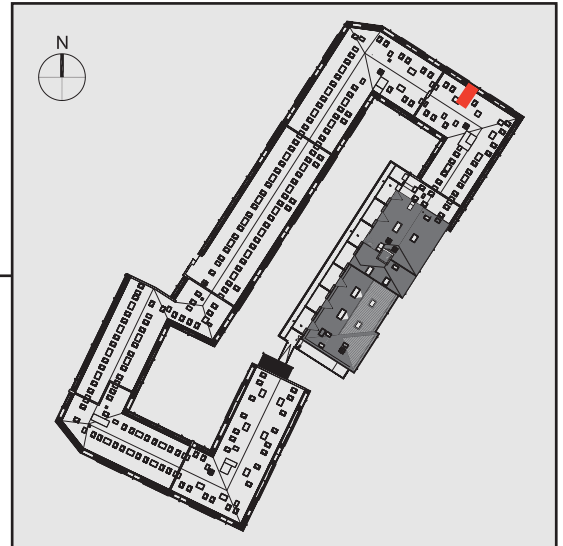

**NADOLNIK**  
compact apartments

INWESTOR 61-012 Poznań Ul.Nadolnik 8  
[www.projektnadolnik.pl](http://www.projektnadolnik.pl)

BUDYNEK A  
PIĘTRO 4  
APARTAMENT A/4/42  
POWIERZCHNIA APARTAMENTU 19,97 M<sup>2</sup>  
SKALA 1:50

PROJEKTANT

**RYZYŃSKI**  
ARCHITECTS

GENERALNY WYKONAWCA

Podane na karcie wymiary oraz powierzchnie pomieszczeń mają charakter projektowy i mogą nieznacznie różnić się od wymiarów i powierzchni w wybudowanym budynku. Umeblowanie oraz zagospodarowanie terenu jest tylko wizualizacją i nie stanowi oferty handlowej. Ma jedynie charakter poglądowy, przybliżający wielkość apartamentu.