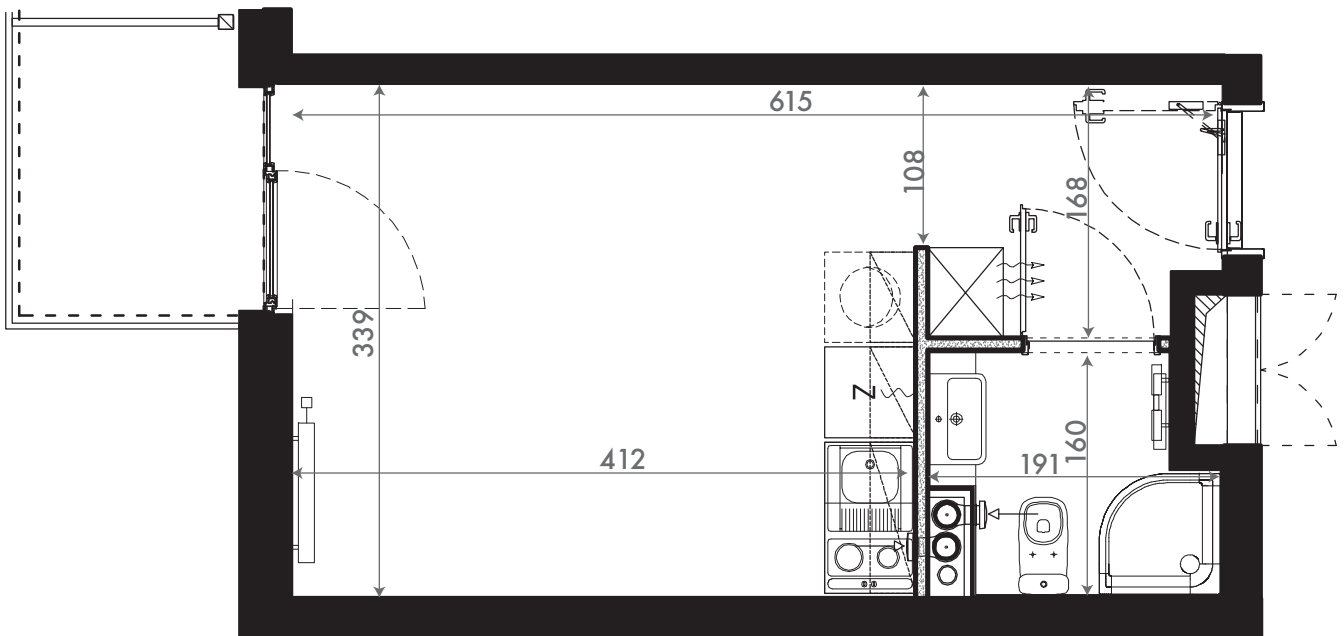

A/4/43

19,77 M2

PROJEKTANT

RYZYŃSKI
ARCHITECTS

GENERALNY WYKONAWCA

GRUPA
PARTNER

Podane na karcie wymiary oraz powierzchnie pomieszczeń mają charakter projektowy i mogą nieznacznie różnić się od wymiarów i powierzchni w wybudowanym budynku. Umeblowanie oraz zagospodarowanie terenu jest tylko wizualizacją i nie stanowi oferty handlowej. Ma jedynie charakter poglądowy, przybliżający wielkość apartamentu.