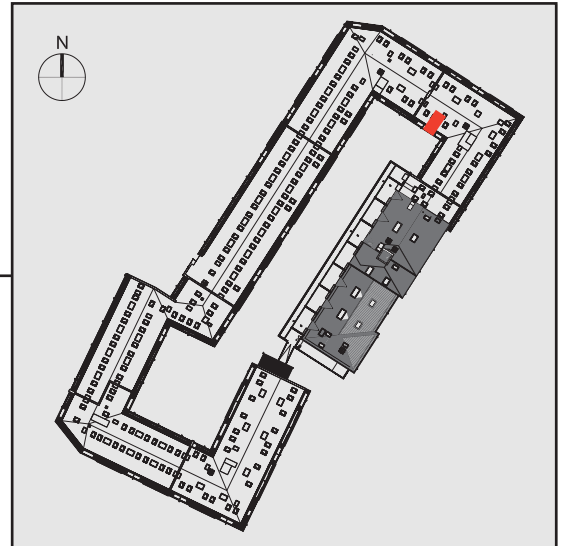

NADOLNIK
compact apartments

INWESTOR

61-012 Poznań Ul.Nadolnik 8
www.projektnadolnik.pl

BUDYNEK A

PIĘTRO 4

APARTAMENT

POWIERZCHNIA APARTAMENTU

SKALA 1:50

A/4/43

19,77 M2

PROJEKTANT

RYZYŃSKI
ARCHITECTS

GENERALNY WYKONAWCA

GRUPA
PARTNER

Podane na karcie wymiary oraz powierzchnie pomieszczeń mają charakter projektowy i mogą nieznacznie różnić się od wymiarów i powierzchni w wybudowanym budynku. Umeblowanie oraz zagospodarowanie terenu jest tylko wizualizacją i nie stanowi oferty handlowej. Ma jedynie charakter poglądowy, przybliżający wielkość apartamentu.