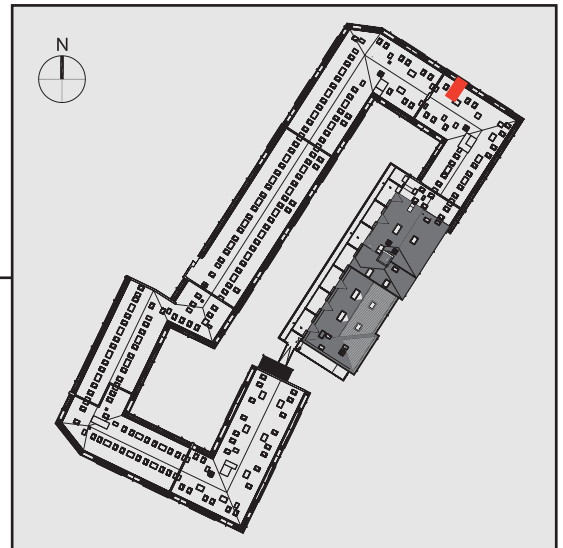

NADOLNIK
compact apartments

INWESTOR 61-012 Poznań Ul.Nadolnik 8
www.projektnadolnik.pl

BUDYNEK A
PIĘTRO 4
APARTAMENT
POWIERZCHNIA APARTAMENTU
SKALA 1:50

A/4/44
24,85 M²

PROJEKTANT

RYZYŃSKI
ARCHITECTS

GENERALNY WYKONAWCA

Podane na karcie wymiary oraz powierzchnie pomieszczeń mają charakter projektowy i mogą nieznacznie różnić się od wymiarów i powierzchni w wybudowanym budynku. Umeblowanie oraz zagospodarowanie terenu jest tylko wizualizacją i nie stanowi oferty handlowej. Ma jedynie charakter poglądowy, przybliżający wielkość apartamentu.