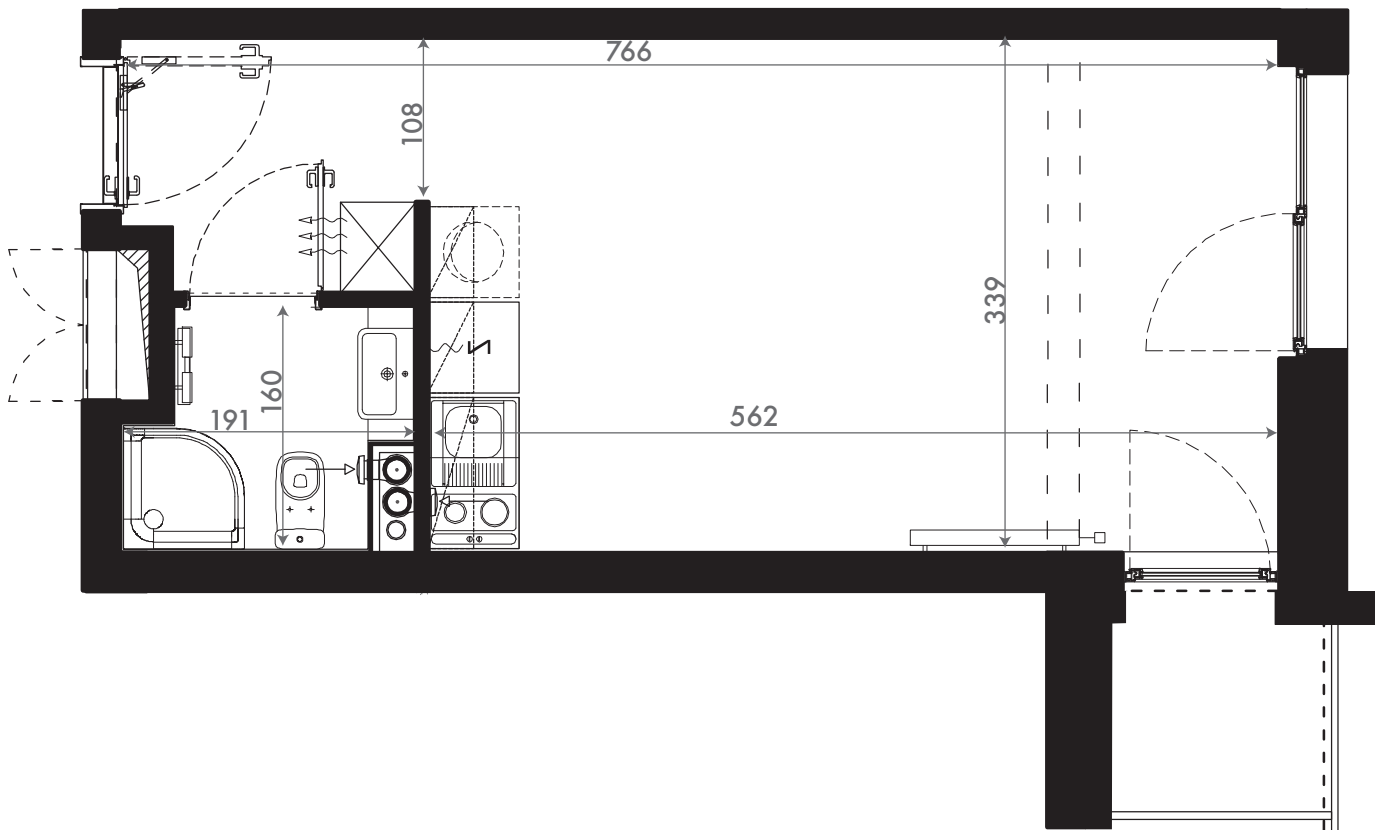

NADOLNIK
compact apartments

INWESTOR 61-012 Poznań Ul.Nadolnik 8
www.projektnadolnik.pl

BUDYNEK A
PIĘTRO 4
APARTAMENT
POWIERZCHNIA APARTAMENTU
SKALA 1:50

A/4/44
24,85 M²

PROJEKTANT

RYZYŃSKI
ARCHITECTS

GENERALNY WYKONAWCA

Podane na karcie wymiary oraz powierzchnie pomieszczeń mają charakter projektowy i mogą nieznacznie różnić się od wymiarów i powierzchni w wybudowanym budynku. Umeblowanie oraz zagospodarowanie terenu jest tylko wizualizacją i nie stanowi oferty handlowej. Ma jedynie charakter poglądowy, przybliżający wielkość apartamentu.