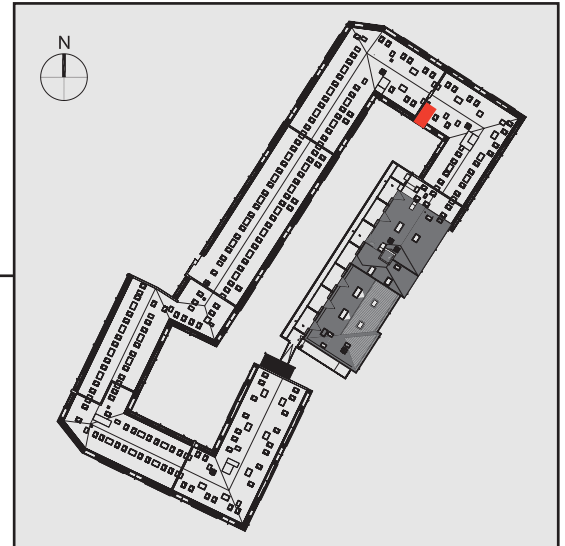

NADOLNIK
compact apartments

INWESTOR 61-012 Poznań Ul.Nadolnik 8
www.projektnadolnik.pl

BUDYNEK A

PIĘTRO 4

APARTAMENT

POWIERZCHNIA APARTAMENTU

SKALA 1:50

A/4/45

20,14 M2

PROJEKTANT

RYZYNSKI
ARCHITECTS

GENERALNY WYKONAWCA

Podane na karcie wymiary oraz powierzchnie pomieszczeń mają charakter projektowy i mogą nieznacznie różnić się od wymiarów i powierzchni w wybudowanym budynku. Umeblowanie oraz zagospodarowanie terenu jest tylko wizualizacją i nie stanowi oferty handlowej. Ma jedynie charakter poglądowy, przybliżający wielkość apartamentu.