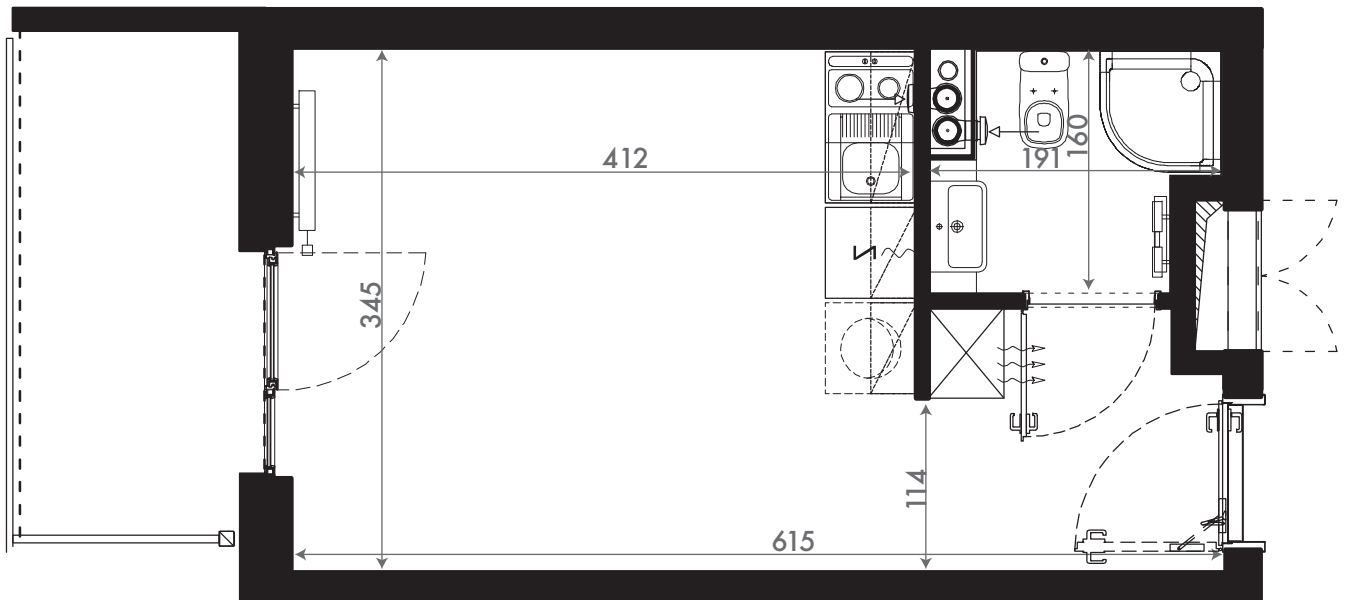

NADOLNIK
compact apartments

INWESTOR 61-012 Poznań Ul.Nadolnik 8
www.projektnadolnik.pl

BUDYNEK A

PIĘTRO 4

APARTAMENT

POWIERZCHNIA APARTAMENTU

SKALA 1:50

A/4/45

20,14 M2

PROJEKTANT

RYZYNSKI
ARCHITECTS

GENERALNY WYKONAWCA

Podane na karcie wymiary oraz powierzchnie pomieszczeń mają charakter projektowy i mogą nieznacznie różnić się od wymiarów i powierzchni w wybudowanym budynku. Umeblowanie oraz zagospodarowanie terenu jest tylko wizualizacją i nie stanowi oferty handlowej. Ma jedynie charakter poglądowy, przybliżający wielkość apartamentu.