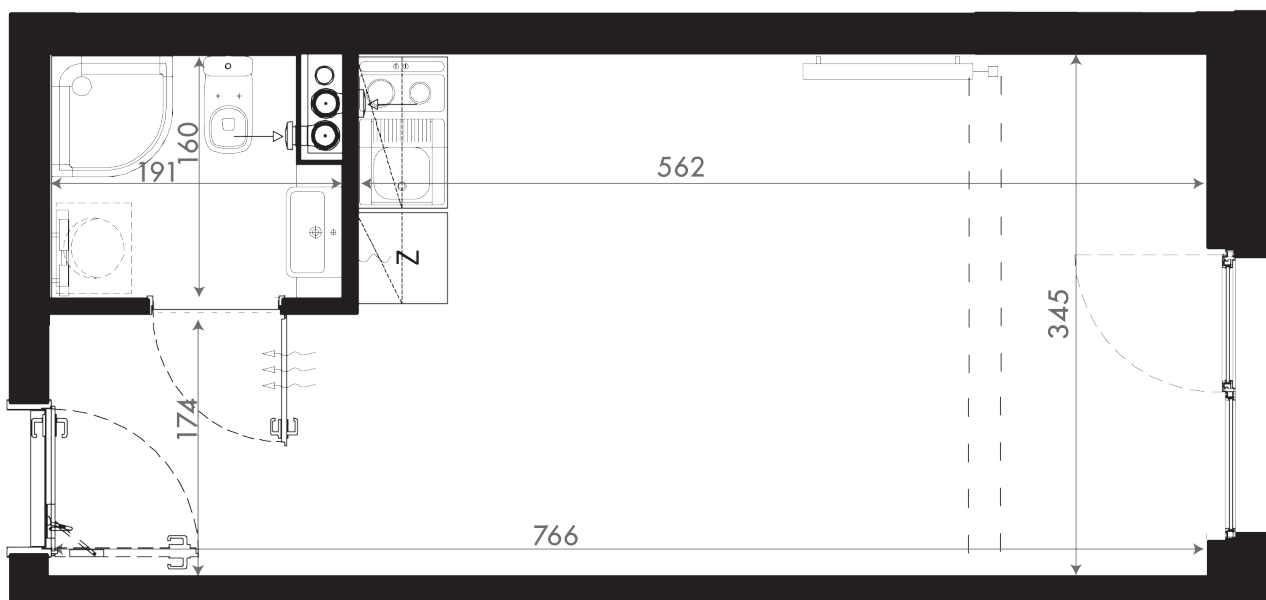

SKALA 1:50

A/4/46

25,77 M²

PROJEKTANT

RYZYNSKI
ARCHITECTS

GENERALNY WYKONAWCA

GRUPA
PARTNER

Podane na karcie wymiary oraz powierzchnie pomieszczeń mają charakter projektowy i mogą nieznacznie różnić się od wymiarów i powierzchni w wybudowanym budynku. Umeblowanie oraz zagospodarowanie terenu jest tylko wizualizacją i nie stanowi oferty handlowej. Ma jedynie charakter poglądowy, przybliżający wielkość apartamentu.