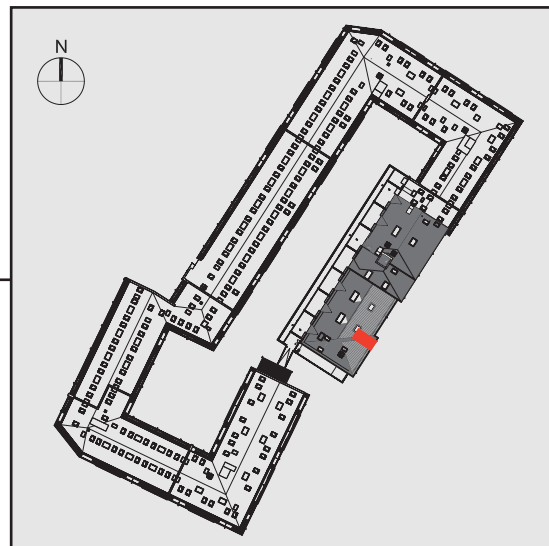

NADOLNIK
compact apartments

INWESTOR 61-012 Poznań Ul.Nadolnik 8
www.projektnadolnik.pl

BUDYNEK A
PIĘTRO 4
APARTAMENT A/4/05
POWIERZCHNIA APARTAMENTU 22,18 M2
SKALA 1:50

PROJEKTANT

RYZYŃSKI
ARCHITECTS

GENERALNY WYKONAWCA

Podane na karcie wymiary oraz powierzchnie pomieszczeń mają charakter projektowy i mogą nieznacznie różnić się od wymiarów i powierzchni w wybudowanym budynku. Umeblowanie oraz zagospodarowanie terenu jest tylko wizualizacją i nie stanowi oferty handlowej. Ma jedynie charakter poglądowy, przybliżający wielkość apartamentu.