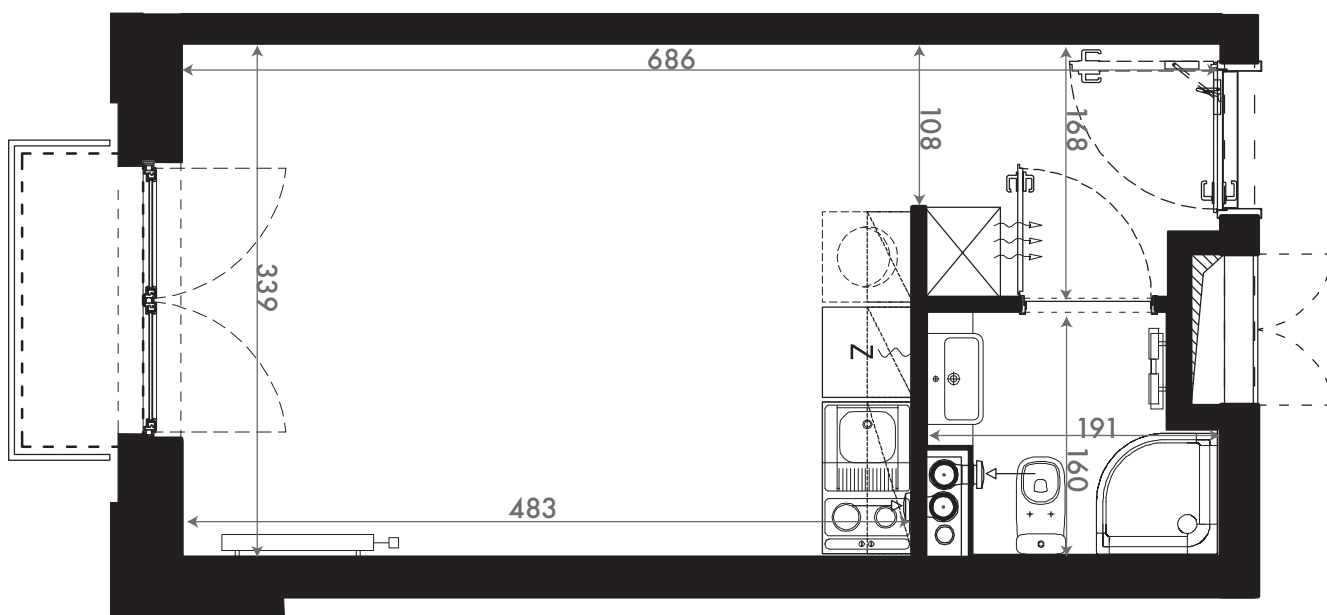

NADOLNIK
compact apartments

INWESTOR 61-012 Poznań Ul.Nadolnik 8
www.projektnadolnik.pl

BUDYNEK A
PIĘTRO 4
APARTAMENT A/4/05
POWIERZCHNIA APARTAMENTU 22,18 M2
SKALA 1:50

PROJEKTANT

RYZYŃSKI
ARCHITECTS

GENERALNY WYKONAWCA

Podane na karcie wymiary oraz powierzchnie pomieszczeń mają charakter projektowy i mogą nieznacznie różnić się od wymiarów i powierzchni w wybudowanym budynku. Umeblowanie oraz zagospodarowanie terenu jest tylko wizualizacją i nie stanowi oferty handlowej. Ma jedynie charakter poglądowy, przybliżający wielkość apartamentu.