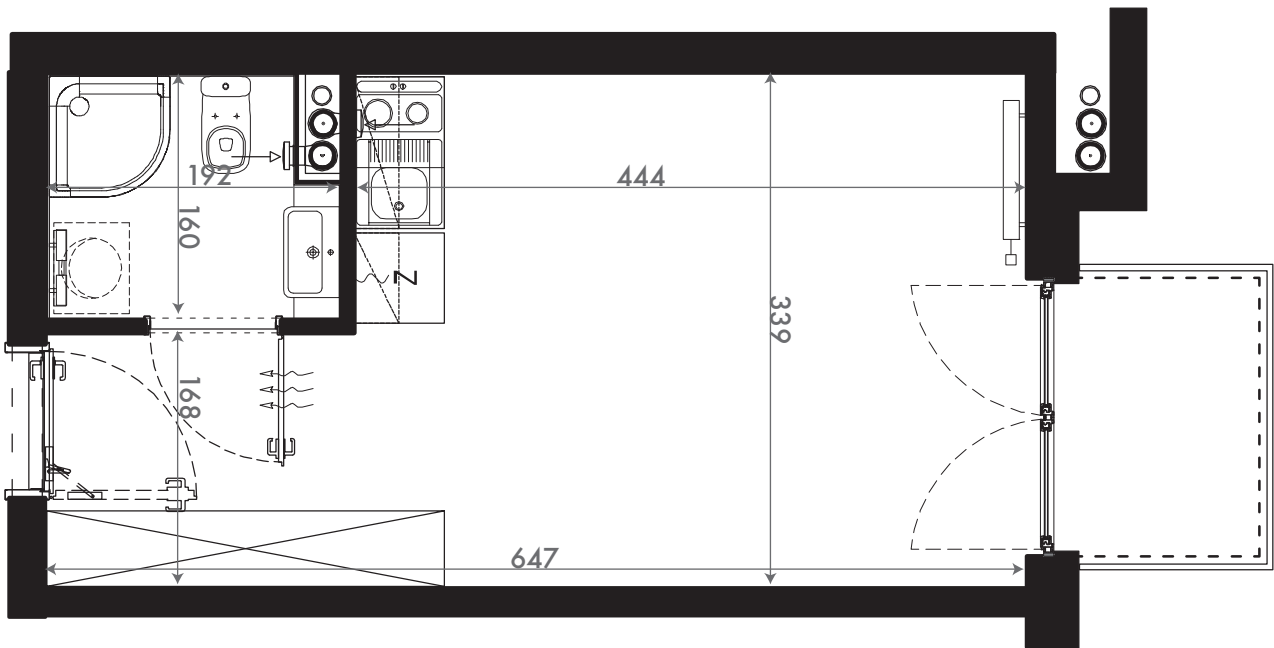

NADOLNIK
compact apartments

INWESTOR 61-012 Poznań Ul.Nadolnik 8
www.projektnadolnik.pl

BUDYNEK A
PIĘTRO 4
APARTAMENT A/4/06
POWIERZCHNIA APARTAMENTU 21,31 M2
SKALA 1:50

PROJEKTANT

RYZYŃSKI
ARCHITECTS

GENERALNY WYKONAWCA

Podane na karcie wymiary oraz powierzchnie pomieszczeń mają charakter projektowy i mogą nieznacznie różnić się od wymiarów i powierzchni w wybudowanym budynku. Umeblowanie oraz zagospodarowanie terenu jest tylko wizualizacją i nie stanowi oferty handlowej. Ma jedynie charakter poglądowy, przybliżający wielkość apartamentu.