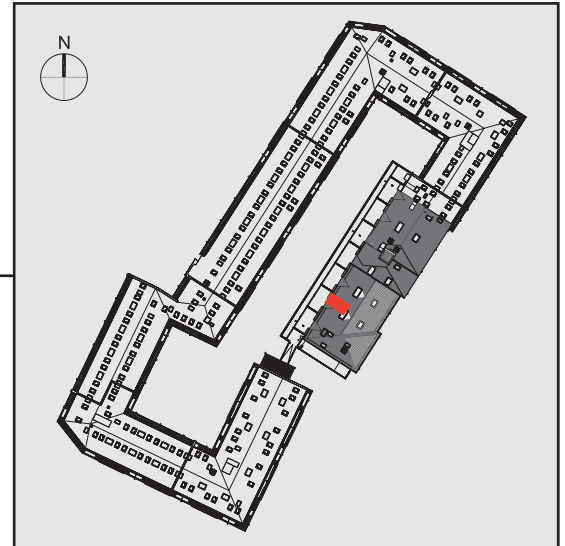

NADOLNIK
compact apartments

INWESTOR 61-012 Poznań Ul.Nadolnik 8
www.projektnadolnik.pl

BUDYNEK A
PIĘTRO 4
APARTAMENT A/4/06
POWIERZCHNIA APARTAMENTU 21,31 M2
SKALA 1:50

PROJEKTANT

RYZYŃSKI
ARCHITECTS

GENERALNY WYKONAWCA

Podane na karcie wymiary oraz powierzchnie pomieszczeń mają charakter projektowy i mogą nieznacznie różnić się od wymiarów i powierzchni w wybudowanym budynku. Umeblowanie oraz zagospodarowanie terenu jest tylko wizualizacją i nie stanowi oferty handlowej. Ma jedynie charakter poglądowy, przybliżający wielkość apartamentu.