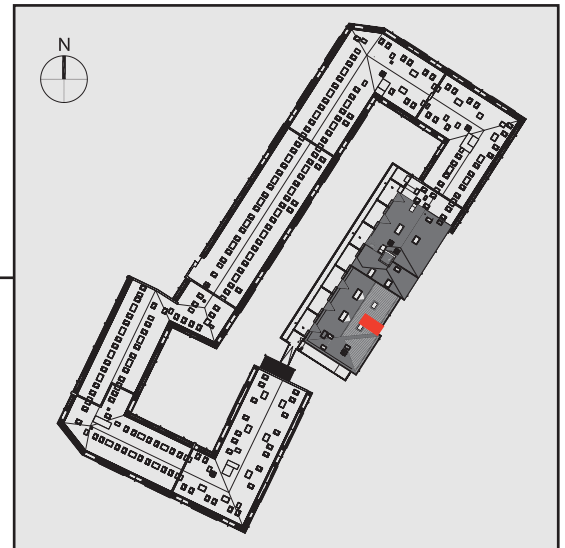

NADOLNIK
compact apartments

INWESTOR

61-012 Poznań Ul.Nadolnik 8
www.projektnadolnik.pl

BUDYNEK A

PIĘTRO 4

APARTAMENT

POWIERZCHNIA APARTAMENTU

SKALA 1:50

A/4/07

18,74 M2

PROJEKTANT

RYZYŃSKI
ARCHITECTS

GENERALNY WYKONAWCA

Podane na karcie wymiary oraz powierzchnie pomieszczeń mają charakter projektowy i mogą nieznacznie różnić się od wymiarów i powierzchni w wybudowanym budynku. Umeblowanie oraz zagospodarowanie terenu jest tylko wizualizacją i nie stanowi oferty handlowej. Ma jedynie charakter poglądowy, przybliżający wielkość apartamentu.