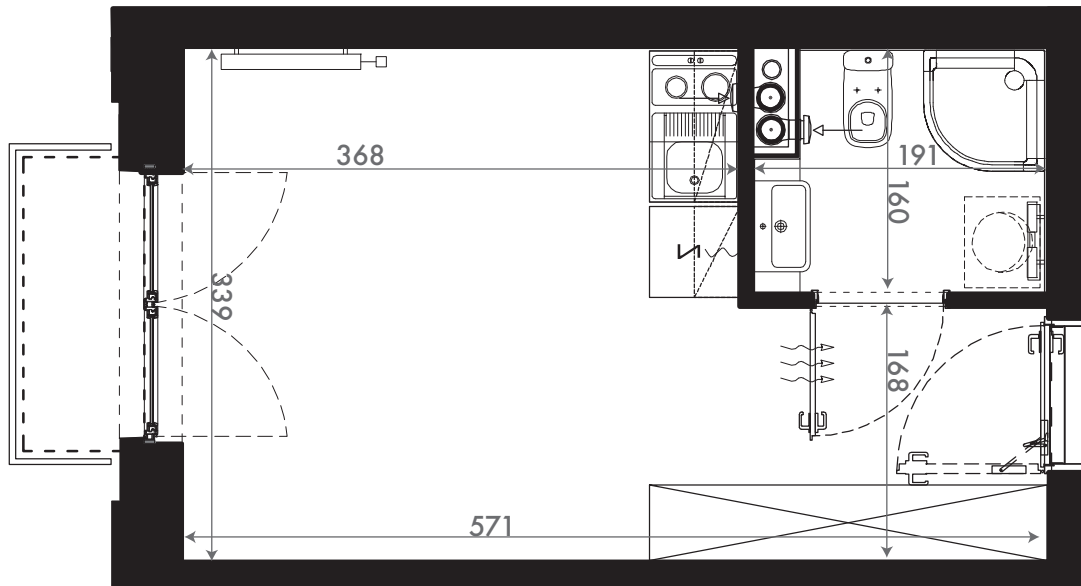

A/4/07

18,74 M2

PROJEKTANT

RYZYŃSKI
ARCHITECTS

GENERALNY WYKONAWCA

Podane na karcie wymiary oraz powierzchnie pomieszczeń mają charakter projektowy i mogą nieznacznie różnić się od wymiarów i powierzchni w wybudowanym budynku. Umeblowanie oraz zagospodarowanie terenu jest tylko wizualizacją i nie stanowi oferty handlowej. Ma jedynie charakter poglądowy, przybliżający wielkość apartamentu.