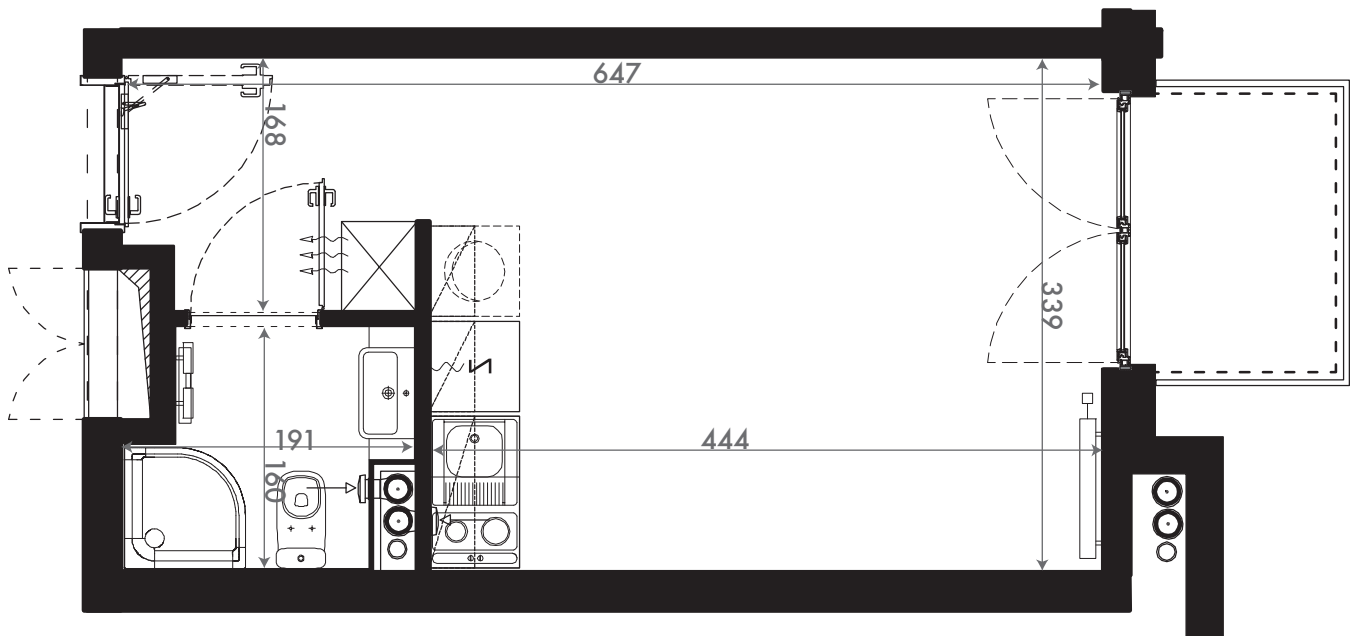

NADOLNIK  
compact apartments

INWESTOR 61-012 Poznań Ul.Nadolnik 8  
www.projektnadolnik.pl

BUDYNEK A  
PIĘTRO 4  
APARTAMENT A/4/08  
POWIERZCHNIA APARTAMENTU 20,85 M2  
SKALA 1:50

PROJEKTANT

RYZYŃSKI  
ARCHITECTS

GENERALNY WYKONAWCA

Podane na karcie wymiary oraz powierzchnie pomieszczeń mają charakter projektowy i mogą nieznacznie różnić się od wymiarów i powierzchni w wybudowanym budynku. Umeblowanie oraz zagospodarowanie terenu jest tylko wizualizacją i nie stanowi oferty handlowej. Ma jedynie charakter poglądowy, przybliżający wielkość apartamentu.