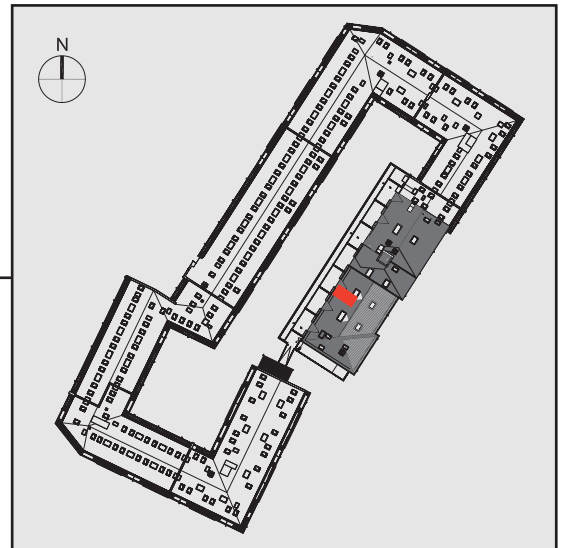

NADOLNIK  
compact apartments

INWESTOR 61-012 Poznań Ul.Nadolnik 8  
www.projektnadolnik.pl

BUDYNEK A  
PIĘTRO 4  
APARTAMENT A/4/08  
POWIERZCHNIA APARTAMENTU 20,85 M2  
SKALA 1:50

PROJEKTANT

RYZYŃSKI  
ARCHITECTS

GENERALNY WYKONAWCA

Podane na karcie wymiary oraz powierzchnie pomieszczeń mają charakter projektowy i mogą nieznacznie różnić się od wymiarów i powierzchni w wybudowanym budynku. Umeblowanie oraz zagospodarowanie terenu jest tylko wizualizacją i nie stanowi oferty handlowej. Ma jedynie charakter poglądowy, przybliżający wielkość apartamentu.