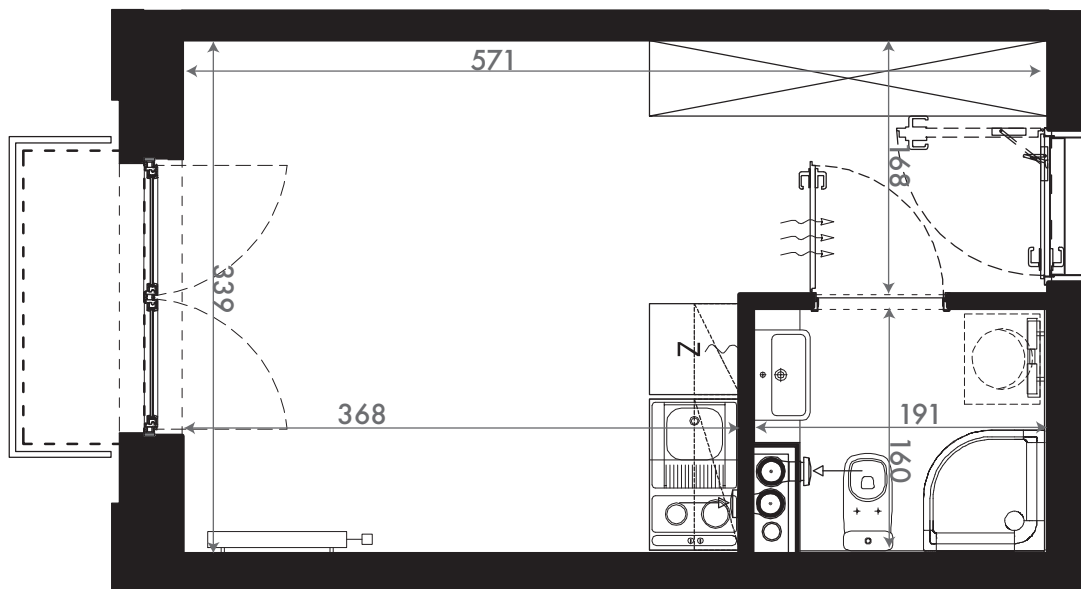

NADOLNIK

compact apartments

INWESTOR 61-012 Poznań Ul.Nadolnik 8
www.projektnadolnik.pl

BUDYNEK A
PIĘTRO 4
APARTAMENT A/4/09
POWIERZCHNIA APARTAMENTU 18,74 M2
SKALA 1:50

PROJEKTANT

RYZYŃSKI
ARCHITECTS

GENERALNY WYKONAWCA

Podane na karcie wymiary oraz powierzchnie pomieszczeń mają charakter projektowy i mogą nieznacznie różnić się od wymiarów i powierzchni w wybudowanym budynku. Umeblowanie oraz zagospodarowanie terenu jest tylko wizualizacją i nie stanowi oferty handlowej. Ma jedynie charakter poglądowy, przybliżający wielkość apartamentu.