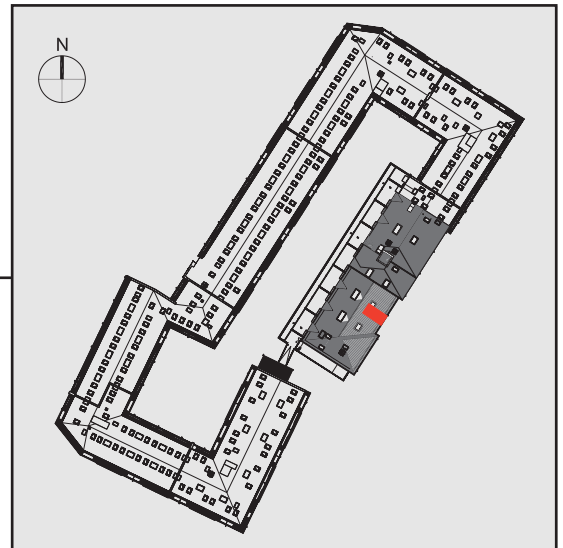

NADOLNIK

compact apartments

INWESTOR 61-012 Poznań Ul.Nadolnik 8
www.projektnadolnik.pl

BUDYNEK A
PIĘTRO 4
APARTAMENT A/4/09
POWIERZCHNIA APARTAMENTU 18,74 M2
SKALA 1:50

PROJEKTANT

RYZYŃSKI
ARCHITECTS

GENERALNY WYKONAWCA

Podane na karcie wymiary oraz powierzchnie pomieszczeń mają charakter projektowy i mogą nieznacznie różnić się od wymiarów i powierzchni w wybudowanym budynku. Umeblowanie oraz zagospodarowanie terenu jest tylko wizualizacją i nie stanowi oferty handlowej. Ma jedynie charakter poglądowy, przybliżający wielkość apartamentu.