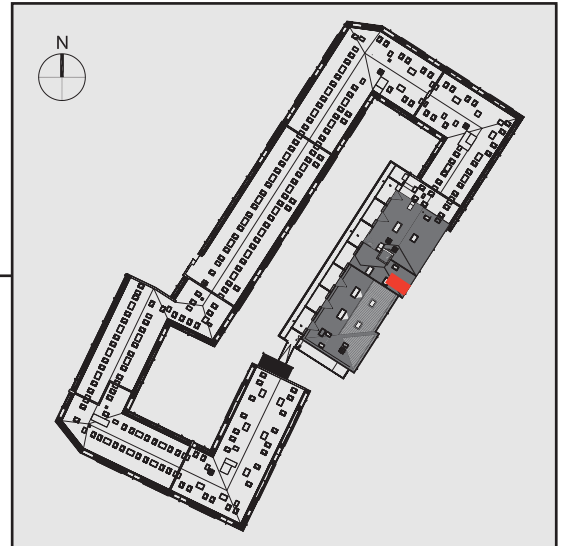

NADOLNIK
compact apartments

INWESTOR 61-012 Poznań Ul.Nadolnik 8
www.projektnadolnik.pl

BUDYNEK A
PIĘTRO 5
APARTAMENT A/5/01
POWIERZCHNIA APARTAMENTU 22,63 M2
SKALA 1:50

PROJEKTANT

RYZYŃSKI
ARCHITECTS

GENERALNY WYKONAWCA

Podane na karcie wymiary oraz powierzchnie pomieszczeń mają charakter projektowy i mogą nieznacznie różnić się od wymiarów i powierzchni w wybudowanym budynku. Umeblowanie oraz zagospodarowanie terenu jest tylko wizualizacją i nie stanowi oferty handlowej. Ma jedynie charakter poglądowy, przybliżający wielkość apartamentu.