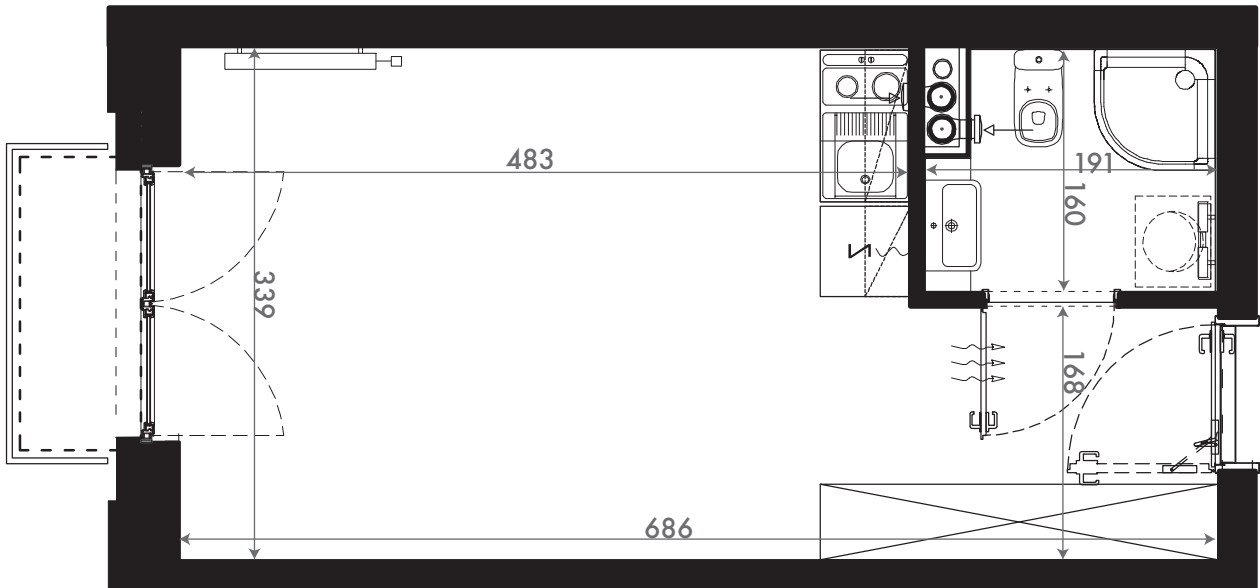

NADOLNIK
compact apartments

INWESTOR 61-012 Poznań Ul.Nadolnik 8
www.projektnadolnik.pl

BUDYNEK A
PIĘTRO 5
APARTAMENT A/5/01
POWIERZCHNIA APARTAMENTU 22,63 M2
SKALA 1:50

PROJEKTANT

RYZYŃSKI
ARCHITECTS

GENERALNY WYKONAWCA

Podane na karcie wymiary oraz powierzchnie pomieszczeń mają charakter projektowy i mogą nieznacznie różnić się od wymiarów i powierzchni w wybudowanym budynku. Umeblowanie oraz zagospodarowanie terenu jest tylko wizualizacją i nie stanowi oferty handlowej. Ma jedynie charakter poglądowy, przybliżający wielkość apartamentu.