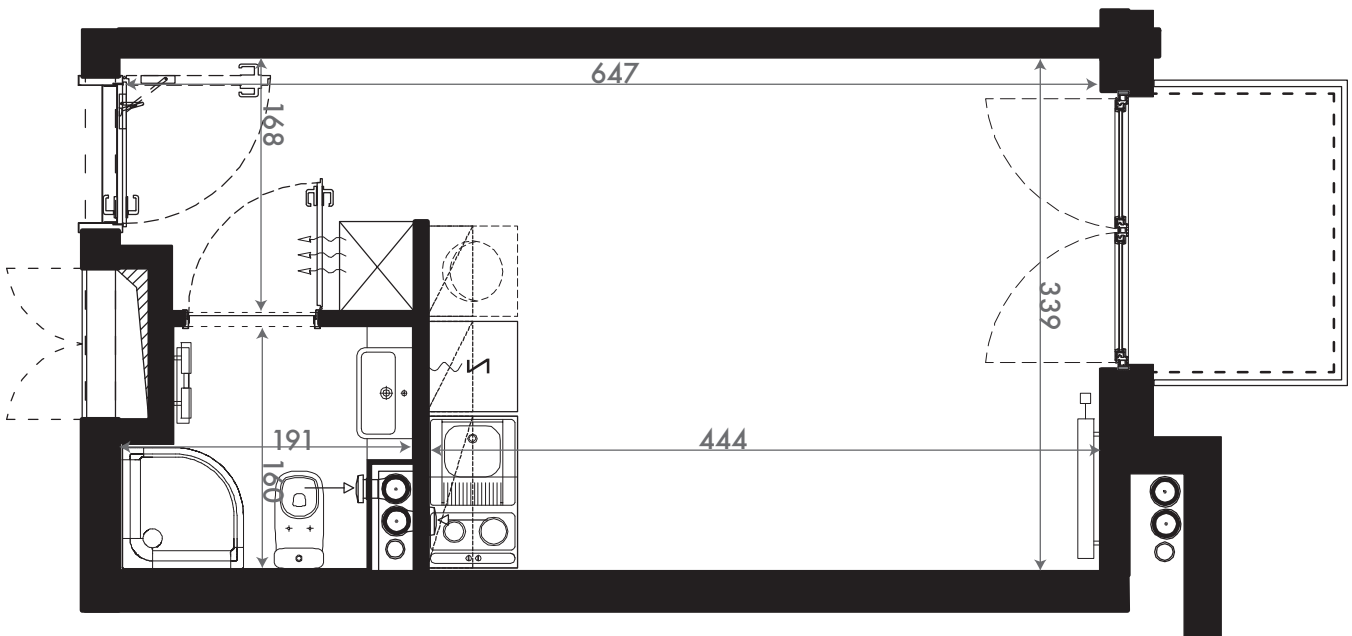

**NADOLNIK**  
compact apartments

INWESTOR 61-012 Poznań Ul.Nadolnik 8  
[www.projektnadolnik.pl](http://www.projektnadolnik.pl)

BUDYNEK A  
PIĘTRO 5  
APARTAMENT A/5/10  
POWIERZCHNIA APARTAMENTU 20,85 M2  
SKALA 1:50

PROJEKTANT

**RYZYŃSKI**  
ARCHITECTS

GENERALNY WYKONAWCA

Podane na karcie wymiary oraz powierzchnie pomieszczeń mają charakter projektowy i mogą nieznacznie różnić się od wymiarów i powierzchni w wybudowanym budynku. Umeblowanie oraz zagospodarowanie terenu jest tylko wizualizacją i nie stanowi oferty handlowej. Ma jedynie charakter poglądowy, przybliżający wielkość apartamentu.