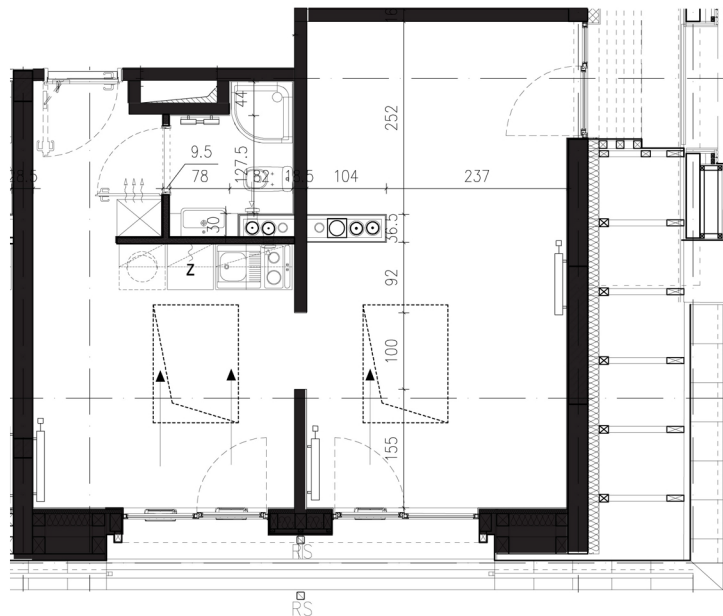

NADOLNIK

compact apartments

INWESTOR

61-012 Poznań Ul.Nadolnik 8
www.projektnadolnik.pl

BUDYNEK AB

PIĘTRO 5

APARTAMENT

POWIERZCHNIA APARTAMENTU

SKALA 1:100

A/5/12

37,39 M²

PROJEKTANT

RYZYŃSKI
ARCHITECTS

GENERALNY WYKONAWCA

Podane na karcie wymiary oraz powierzchnie pomieszczeń mają charakter projektowy i mogą nieznacznie różnić się od wymiarów i powierzchni w wybudowanym budynku. Umeblowanie oraz zagospodarowanie terenu jest tylko wizualizacją i nie stanowi oferty handlowej. Ma jedynie charakter poglądowy, przybliżający wielkość apartamentu.