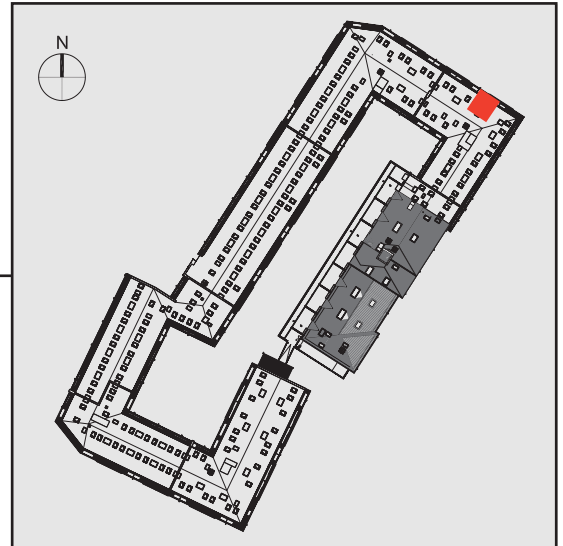

NADOLNIK  
compact apartments

INWESTOR 61-012 Poznań Ul.Nadolnik 8  
www.projektnadolnik.pl

BUDYNEK AB  
PIĘTRO 5  
APARTAMENT A/5/13  
POWIERZCHNIA APARTAMENTU 40,18 M2  
SKALA 1:100

PROJEKTANT

RYZYŃSKI  
ARCHITECTS

GENERALNY WYKONAWCA

Podane na karcie wymiary oraz powierzchnie pomieszczeń mają charakter projektowy i mogą nieznacznie różnić się od wymiarów i powierzchni w wybudowanym budynku. Umeblowanie oraz zagospodarowanie terenu jest tylko wizualizacją i nie stanowi oferty handlowej. Ma jedynie charakter poglądowy, przybliżający wielkość apartamentu.