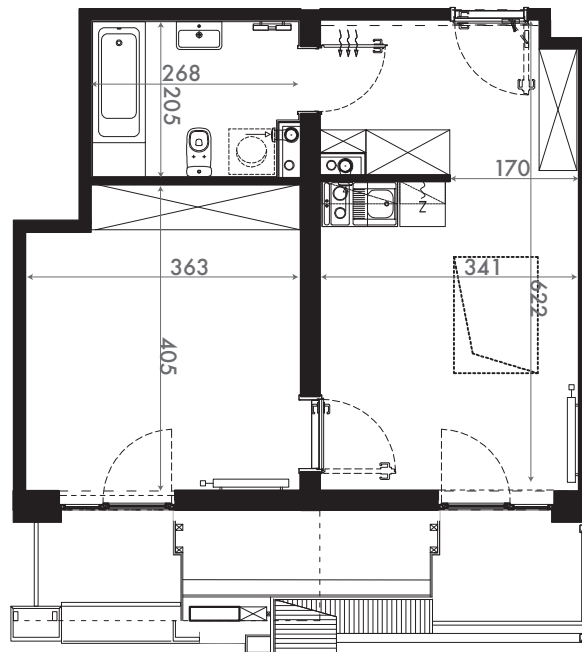

NADOLNIK  
compact apartments

INWESTOR 61-012 Poznań Ul.Nadolnik 8  
www.projektnadolnik.pl

BUDYNEK AB  
PIĘTRO 5  
APARTAMENT A/5/13  
POWIERZCHNIA APARTAMENTU 40,18 M2  
SKALA 1:100

PROJEKTANT

RYZYŃSKI  
ARCHITECTS

GENERALNY WYKONAWCA

Podane na karcie wymiary oraz powierzchnie pomieszczeń mają charakter projektowy i mogą nieznacznie różnić się od wymiarów i powierzchni w wybudowanym budynku. Umeblowanie oraz zagospodarowanie terenu jest tylko wizualizacją i nie stanowi oferty handlowej. Ma jedynie charakter poglądowy, przybliżający wielkość apartamentu.