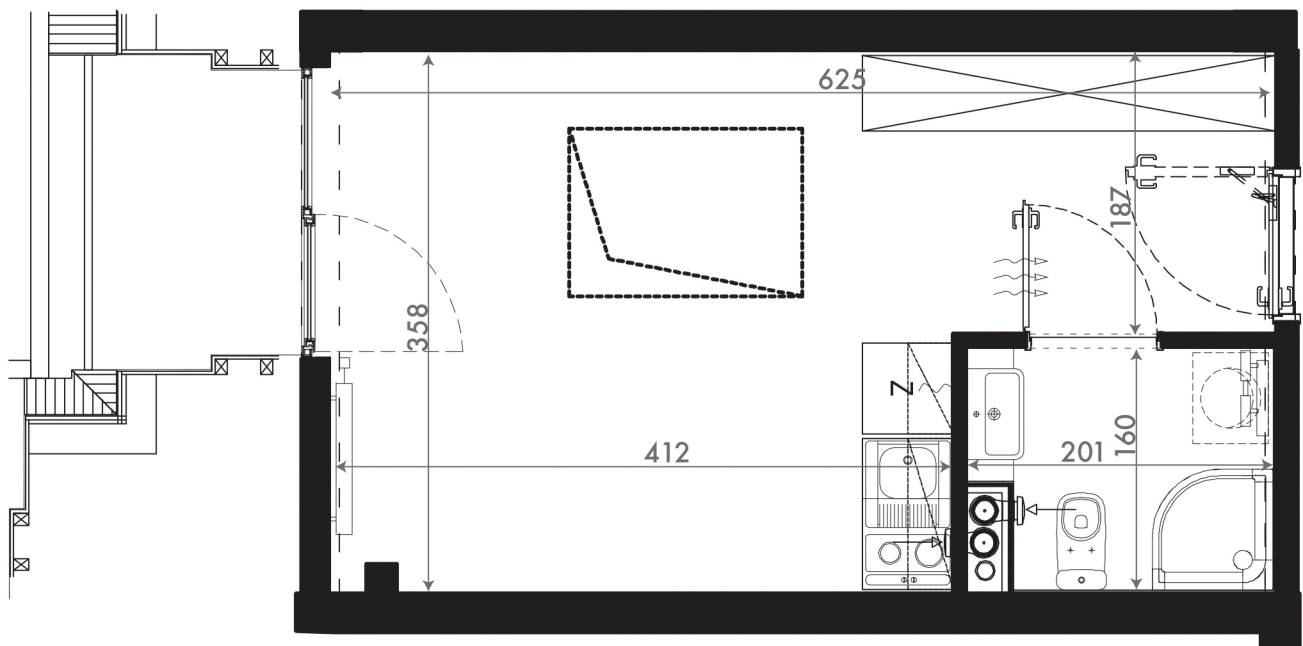

NADOLNIK
compact apartments

INWESTOR 61-012 Poznań Ul.Nadolnik 8
www.projektnadolnik.pl

BUDYNEK A
PIĘTRO 5
APARTAMENT A/5/14
POWIERZCHNIA APARTAMENTU 21,69 M²
SKALA 1:50

PROJEKTANT

RYZYŃSKI
ARCHITECTS

GENERALNY WYKONAWCA

Podane na karcie wymiary oraz powierzchnie pomieszczeń mają charakter projektowy i mogą nieznacznie różnić się od wymiarów i powierzchni w wybudowanym budynku. Umeblowanie oraz zagospodarowanie terenu jest tylko wizualizacją i nie stanowi oferty handlowej. Ma jedynie charakter poglądowy, przybliżający wielkość apartamentu.