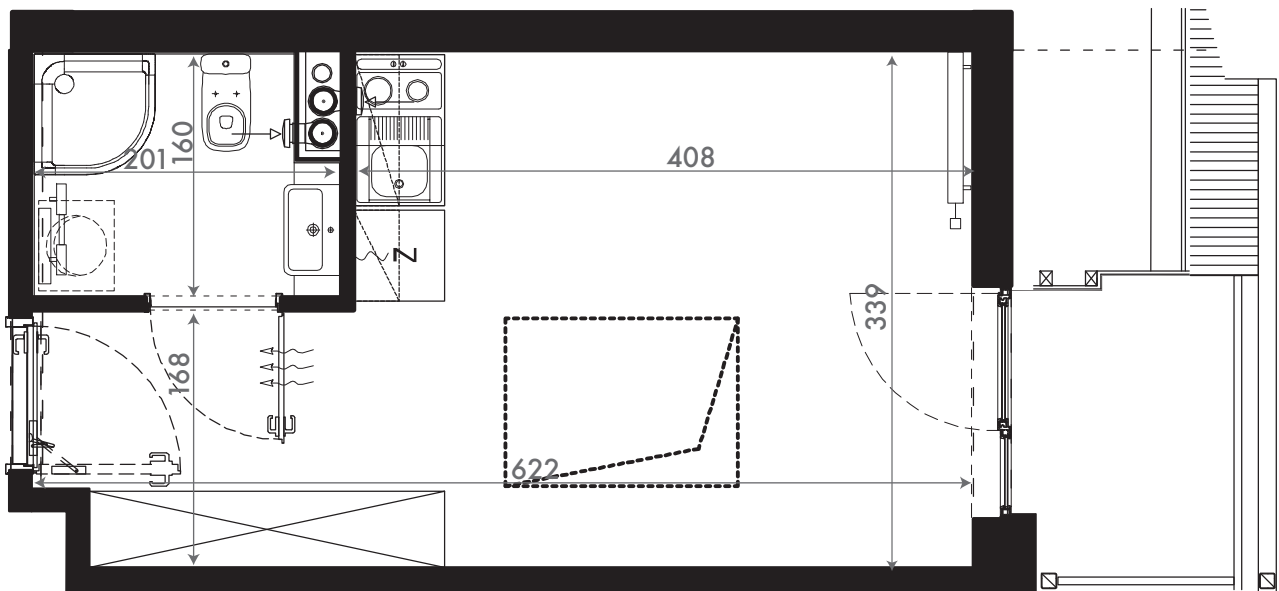

20,36 M2

PROJEKTANT

RYZYŃSKI
ARCHITECTS

GENERALNY WYKONAWCA

GRUPA
PARTNER

Podane na karcie wymiary oraz powierzchnie pomieszczeń mają charakter projektowy i mogą nieznacznie różnić się od wymiarów i powierzchni w wybudowanym budynku. Umeblowanie oraz zagospodarowanie terenu jest tylko wizualizacją i nie stanowi oferty handlowej. Ma jedynie charakter poglądowy, przybliżający wielkość apartamentu.