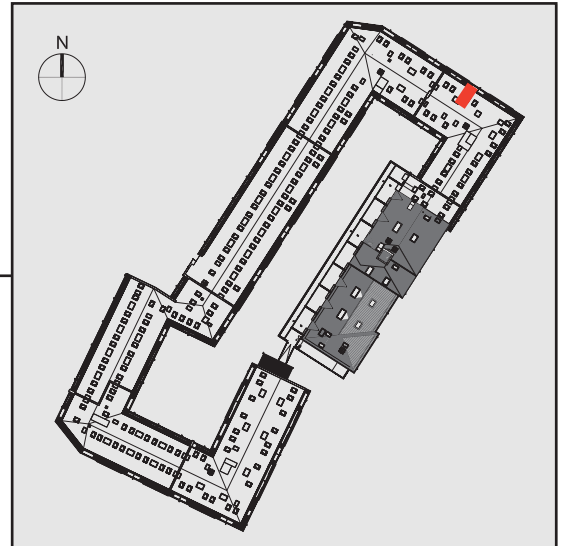

NADOLNIK
compact apartments

INWESTOR 61-012 Poznań Ul.Nadolnik 8
www.projektnadolnik.pl

BUDYNEK A

PIĘTRO 5

APARTAMENT

POWIERZCHNIA APARTAMENTU

SKALA 1:50

A/5/15

20,36 M2

PROJEKTANT

RYZYŃSKI
ARCHITECTS

GENERALNY WYKONAWCA

GRUPA
PARTNER

Podane na karcie wymiary oraz powierzchnie pomieszczeń mają charakter projektowy i mogą nieznacznie różnić się od wymiarów i powierzchni w wybudowanym budynku. Umeblowanie oraz zagospodarowanie terenu jest tylko wizualizacją i nie stanowi oferty handlowej. Ma jedynie charakter poglądowy, przybliżający wielkość apartamentu.