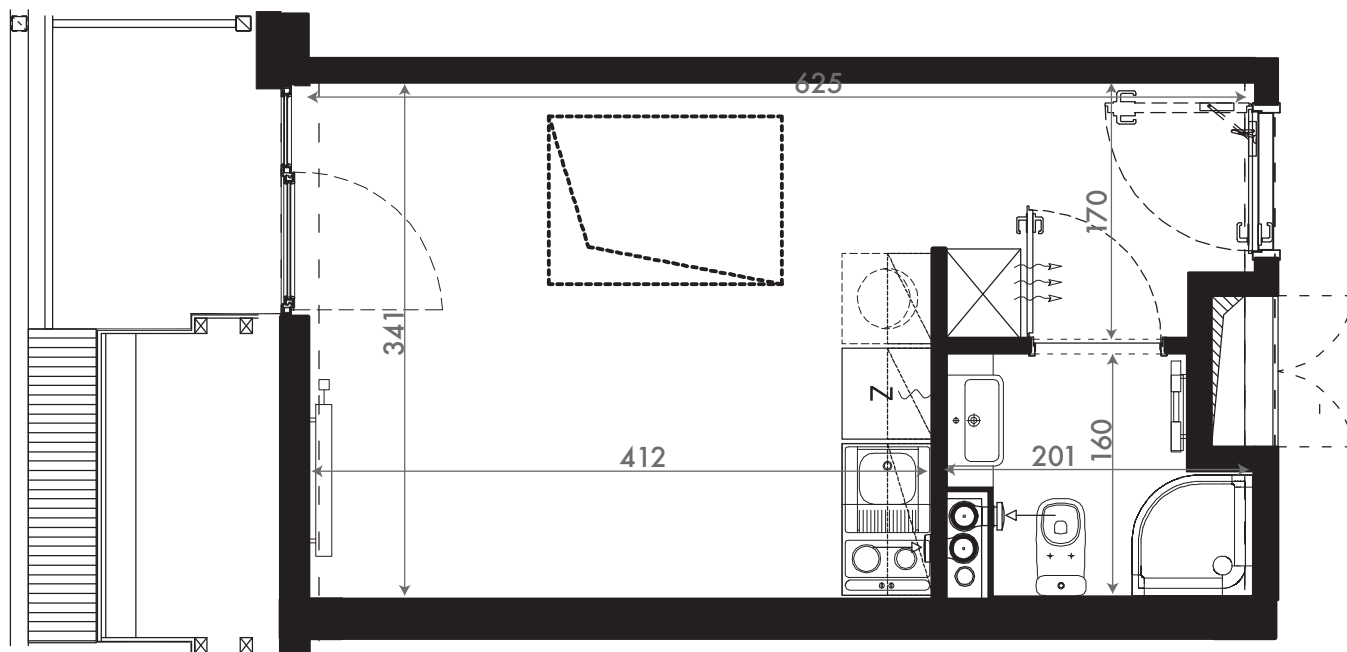

NADOLNIK
compact apartments

INWESTOR 61-012 Poznań Ul.Nadolnik 8
www.projektnadolnik.pl

BUDYNEK A
PIĘTRO 5
APARTAMENT A/5/16
POWIERZCHNIA APARTAMENTU 20,10 M²
SKALA 1:50

PROJEKTANT

RYZYŃSKI
ARCHITECTS

GENERALNY WYKONAWCA

Podane na karcie wymiary oraz powierzchnie pomieszczeń mają charakter projektowy i mogą nieznacznie różnić się od wymiarów i powierzchni w wybudowanym budynku. Umeblowanie oraz zagospodarowanie terenu jest tylko wizualizacją i nie stanowi oferty handlowej. Ma jedynie charakter poglądowy, przybliżający wielkość apartamentu.