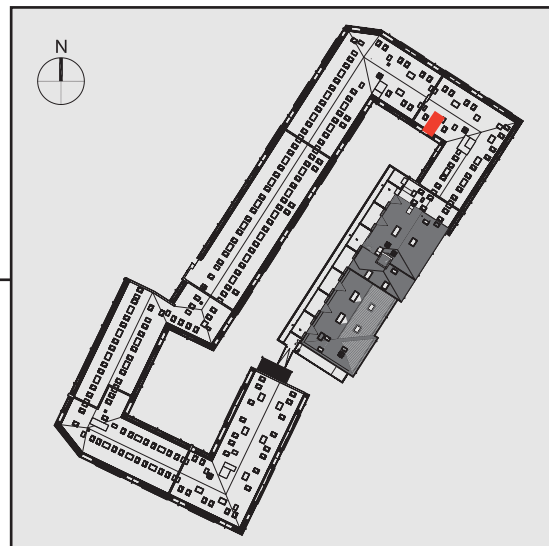

NADOLNIK
compact apartments

INWESTOR 61-012 Poznań Ul.Nadolnik 8
www.projektnadolnik.pl

BUDYNEK A
PIĘTRO 5
APARTAMENT A/5/16
POWIERZCHNIA APARTAMENTU 20,10 M²
SKALA 1:50

PROJEKTANT

RYZYŃSKI
ARCHITECTS

GENERALNY WYKONAWCA

Podane na karcie wymiary oraz powierzchnie pomieszczeń mają charakter projektowy i mogą nieznacznie różnić się od wymiarów i powierzchni w wybudowanym budynku. Umeblowanie oraz zagospodarowanie terenu jest tylko wizualizacją i nie stanowi oferty handlowej. Ma jedynie charakter poglądowy, przybliżający wielkość apartamentu.