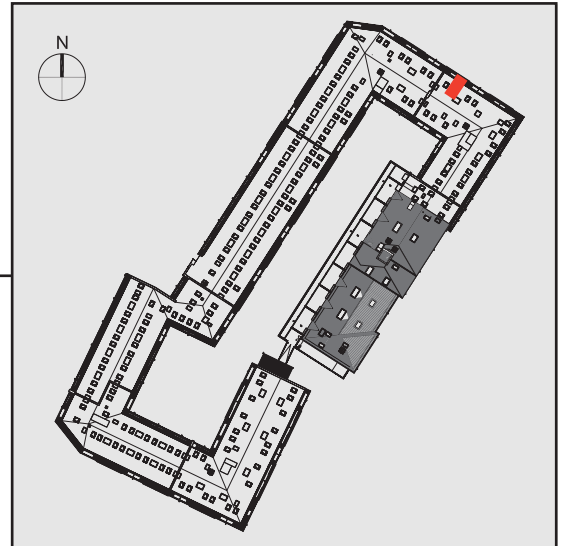

NADOLNIK
compact apartments

INWESTOR 61-012 Poznań Ul.Nadolnik 8
www.projektnadolnik.pl

BUDYNEK A
PIĘTRO 5
APARTAMENT A/5/17
POWIERZCHNIA APARTAMENTU 19,98 M²
SKALA 1:50

PROJEKTANT

RYZYŃSKI
ARCHITECTS

GENERALNY WYKONAWCA

Podane na karcie wymiary oraz powierzchnie pomieszczeń mają charakter projektowy i mogą nieznacznie różnić się od wymiarów i powierzchni w wybudowanym budynku. Umeblowanie oraz zagospodarowanie terenu jest tylko wizualizacją i nie stanowi oferty handlowej. Ma jedynie charakter poglądowy, przybliżający wielkość apartamentu.