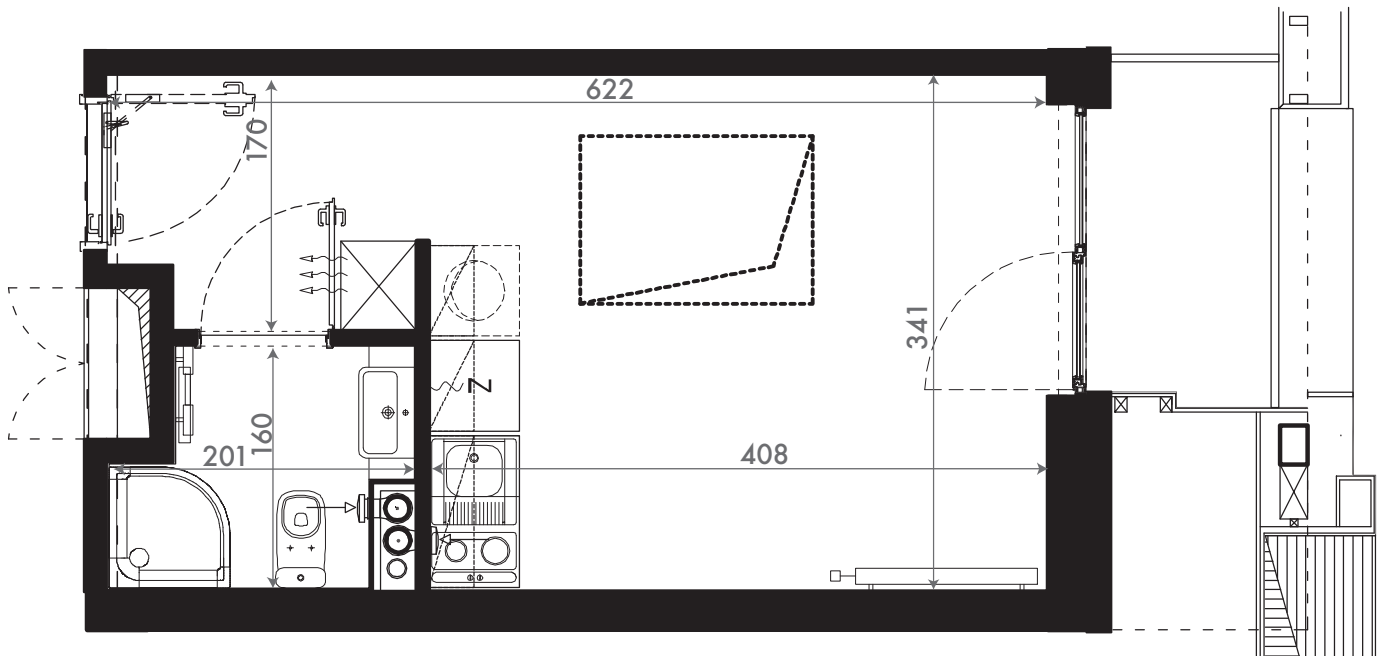

NADOLNIK
compact apartments

INWESTOR 61-012 Poznań Ul.Nadolnik 8
www.projektnadolnik.pl

BUDYNEK A
PIĘTRO 5
APARTAMENT A/5/17
POWIERZCHNIA APARTAMENTU 19,98 M²
SKALA 1:50

PROJEKTANT

RYZYŃSKI
ARCHITECTS

GENERALNY WYKONAWCA

Podane na karcie wymiary oraz powierzchnie pomieszczeń mają charakter projektowy i mogą nieznacznie różnić się od wymiarów i powierzchni w wybudowanym budynku. Umeblowanie oraz zagospodarowanie terenu jest tylko wizualizacją i nie stanowi oferty handlowej. Ma jedynie charakter poglądowy, przybliżający wielkość apartamentu.