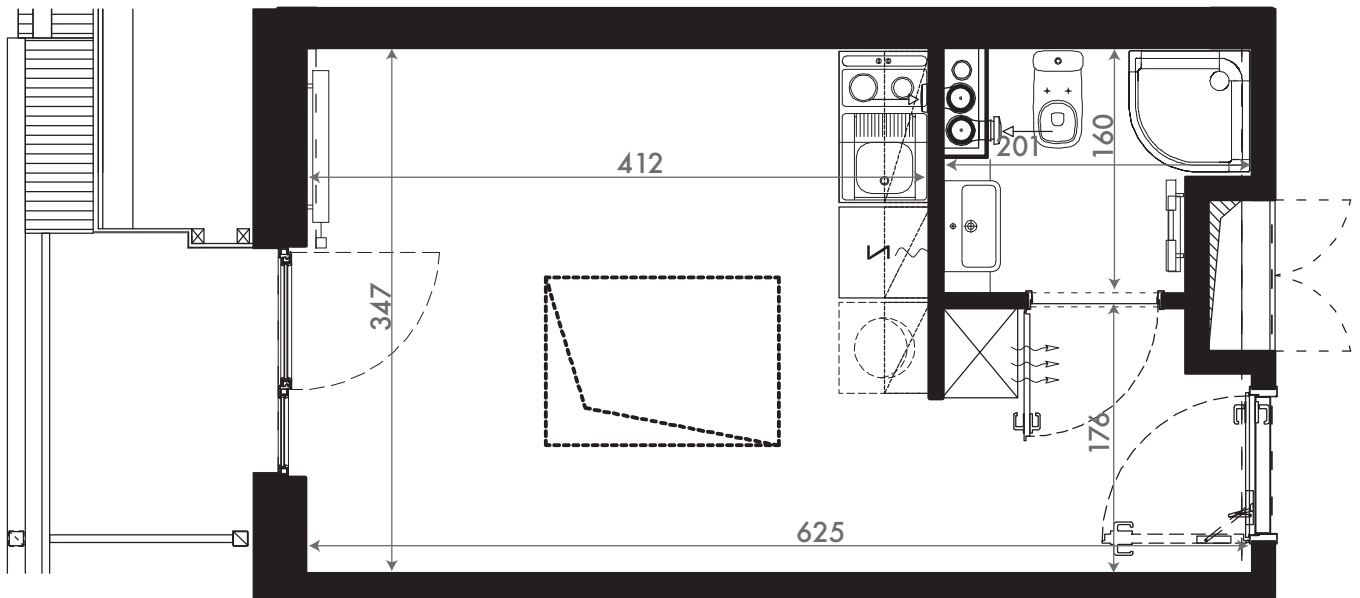

NADOLNIK
compact apartments

INWESTOR 61-012 Poznań Ul.Nadolnik 8
www.projektnadolnik.pl

BUDYNEK A
PIĘTRO 5
APARTAMENT A/5/18
POWIERZCHNIA APARTAMENTU 20,47 M2
SKALA 1:50

PROJEKTANT

RYZYŃSKI
ARCHITECTS

GENERALNY WYKONAWCA

Podane na karcie wymiary oraz powierzchnie pomieszczeń mają charakter projektowy i mogą nieznacznie różnić się od wymiarów i powierzchni w wybudowanym budynku. Umeblowanie oraz zagospodarowanie terenu jest tylko wizualizacją i nie stanowi oferty handlowej. Ma jedynie charakter poglądowy, przybliżający wielkość apartamentu.