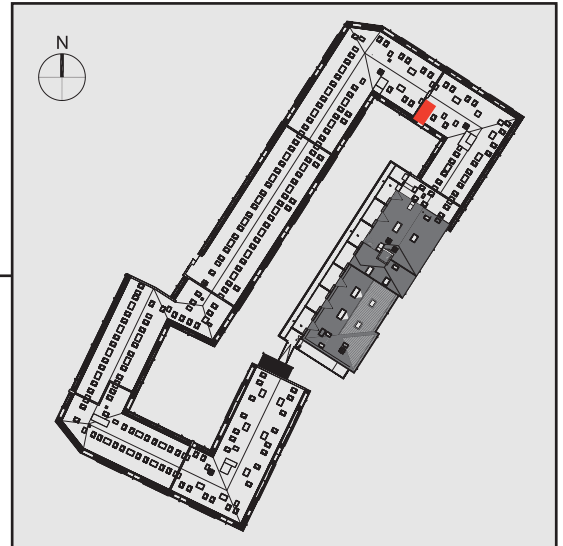

NADOLNIK
compact apartments

INWESTOR 61-012 Poznań Ul.Nadolnik 8
www.projektnadolnik.pl

BUDYNEK A
PIĘTRO 5
APARTAMENT A/5/18
POWIERZCHNIA APARTAMENTU 20,47 M2
SKALA 1:50

PROJEKTANT

RYZYŃSKI
ARCHITECTS

GENERALNY WYKONAWCA

Podane na karcie wymiary oraz powierzchnie pomieszczeń mają charakter projektowy i mogą nieznacznie różnić się od wymiarów i powierzchni w wybudowanym budynku. Umeblowanie oraz zagospodarowanie terenu jest tylko wizualizacją i nie stanowi oferty handlowej. Ma jedynie charakter poglądowy, przybliżający wielkość apartamentu.