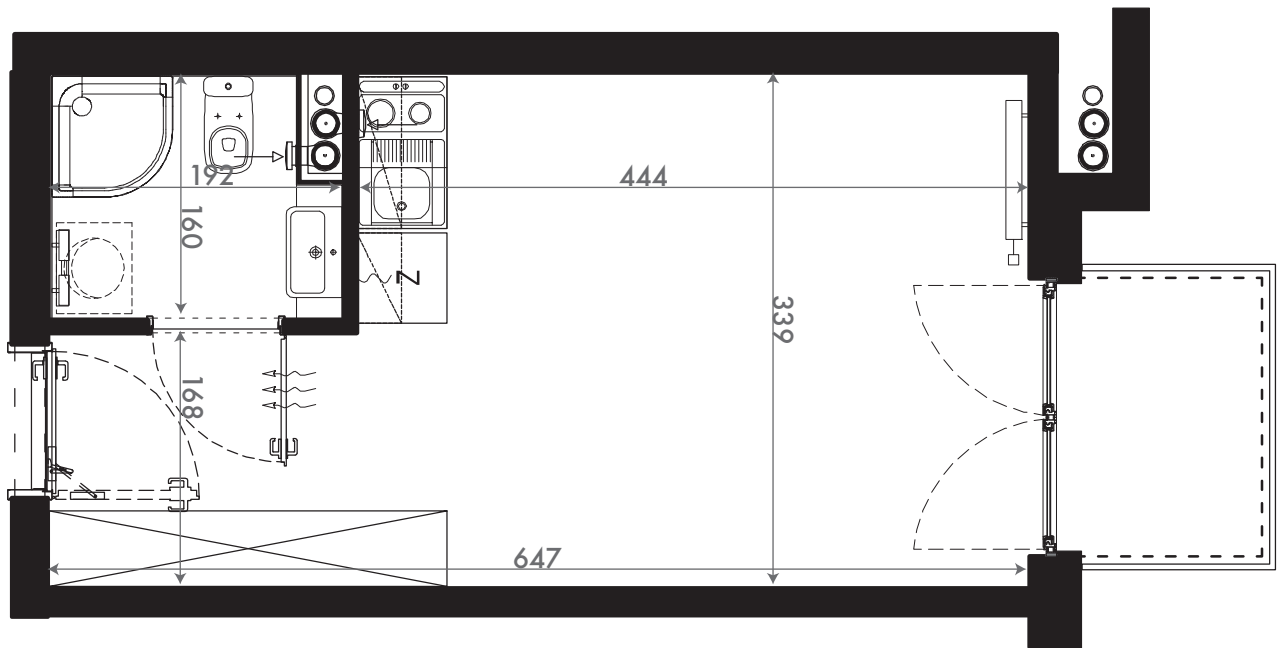

NADOLNIK
compact apartments

INWESTOR 61-012 Poznań Ul.Nadolnik 8
www.projektnadolnik.pl

BUDYNEK A
PIĘTRO 5
APARTAMENT A/5/02
POWIERZCHNIA APARTAMENTU 21,31 M2
SKALA 1:50

PROJEKTANT

RYZYŃSKI
ARCHITECTS

GENERALNY WYKONAWCA

Podane na karcie wymiary oraz powierzchnie pomieszczeń mają charakter projektowy i mogą nieznacznie różnić się od wymiarów i powierzchni w wybudowanym budynku. Umeblowanie oraz zagospodarowanie terenu jest tylko wizualizacją i nie stanowi oferty handlowej. Ma jedynie charakter poglądowy, przybliżający wielkość apartamentu.