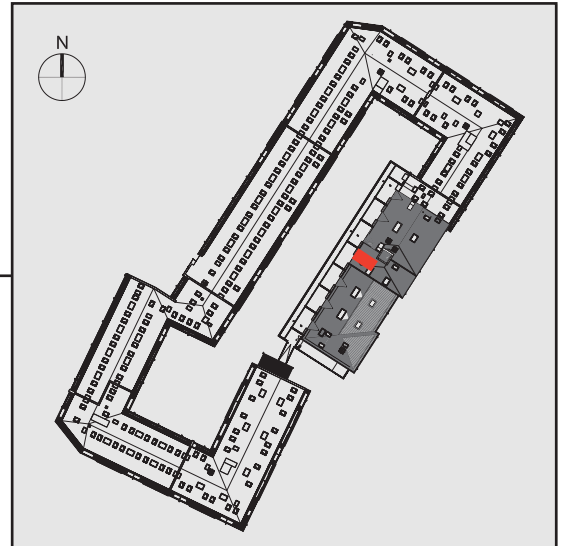

NADOLNIK
compact apartments

INWESTOR 61-012 Poznań Ul.Nadolnik 8
www.projektnadolnik.pl

BUDYNEK A
PIĘTRO 5
APARTAMENT A/5/02
POWIERZCHNIA APARTAMENTU 21,31 M2
SKALA 1:50

PROJEKTANT

RYZYŃSKI
ARCHITECTS

GENERALNY WYKONAWCA

Podane na karcie wymiary oraz powierzchnie pomieszczeń mają charakter projektowy i mogą nieznacznie różnić się od wymiarów i powierzchni w wybudowanym budynku. Umeblowanie oraz zagospodarowanie terenu jest tylko wizualizacją i nie stanowi oferty handlowej. Ma jedynie charakter poglądowy, przybliżający wielkość apartamentu.