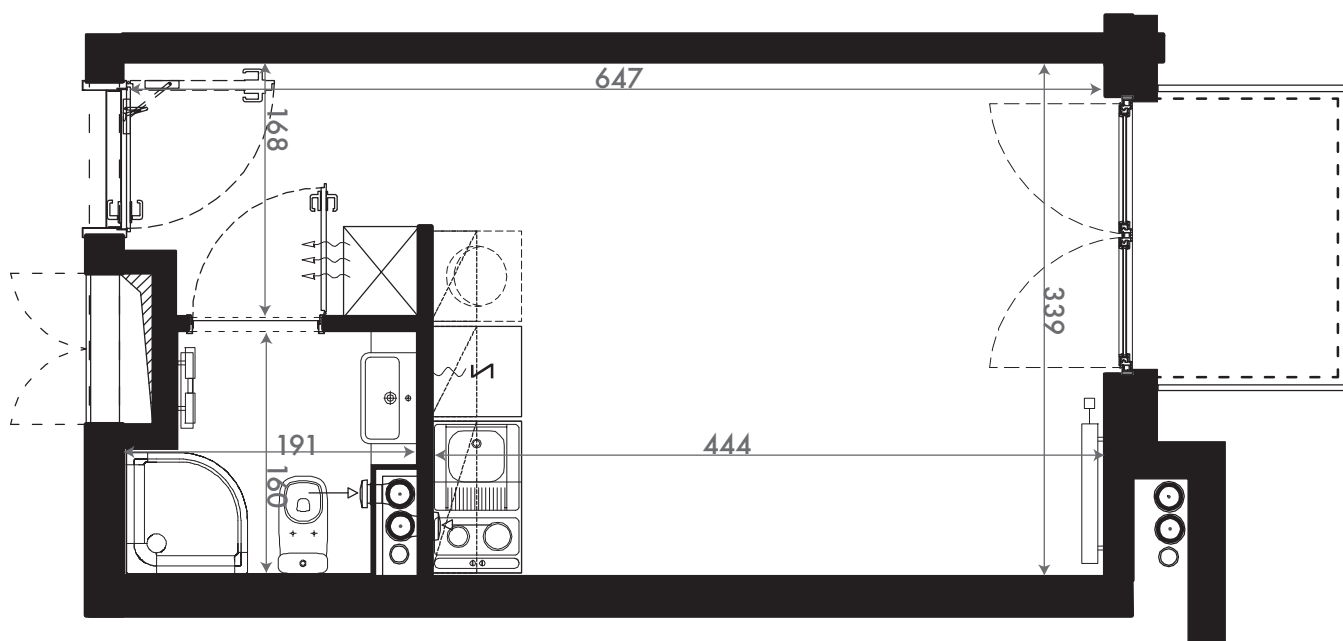

**NADOLNIK**  
compact apartments

INWESTOR 61-012 Poznań Ul.Nadolnik 8  
www.projektnadolnik.pl

BUDYNEK A  
PIĘTRO 5  
APARTAMENT A/5/04  
POWIERZCHNIA APARTAMENTU 20,85 M2  
SKALA 1:50

PROJEKTANT

**RYZYŃSKI**  
ARCHITECTS

GENERALNY WYKONAWCA

Podane na karcie wymiary oraz powierzchnie pomieszczeń mają charakter projektowy i mogą nieznacznie różnić się od wymiarów i powierzchni w wybudowanym budynku. Umeblowanie oraz zagospodarowanie terenu jest tylko wizualizacją i nie stanowi oferty handlowej. Ma jedynie charakter poglądowy, przybliżający wielkość apartamentu.