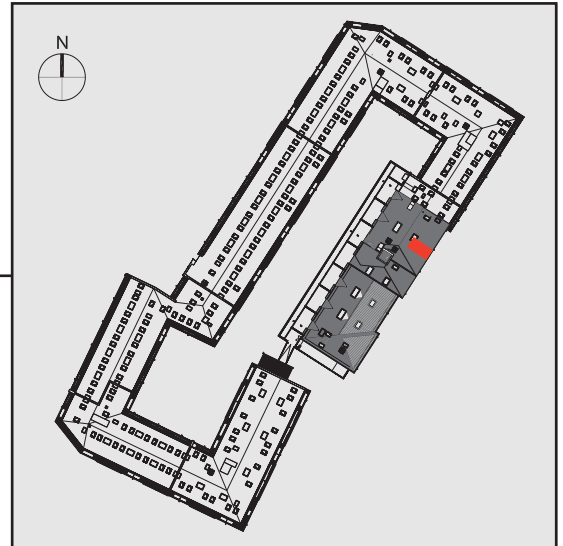

NADOLNIK  
compact apartments

INWESTOR

61-012 Poznań Ul.Nadolnik 8  
www.projektnadolnik.pl

BUDYNEK A

PIĘTRO 5

APARTAMENT

A/5/05

POWIERZCHNIA APARTAMENTU

26,41 M2

SKALA 1:50

PROJEKTANT

RYZYŃSKI  
ARCHITECTS

GENERALNY WYKONAWCA

Podane na karcie wymiary oraz powierzchnie pomieszczeń mają charakter projektowy i mogą nieznacznie różnić się od wymiarów i powierzchni w wybudowanym budynku. Umeblowanie oraz zagospodarowanie terenu jest tylko wizualizacją i nie stanowi oferty handlowej. Ma jedynie charakter poglądowy, przybliżający wielkość apartamentu.