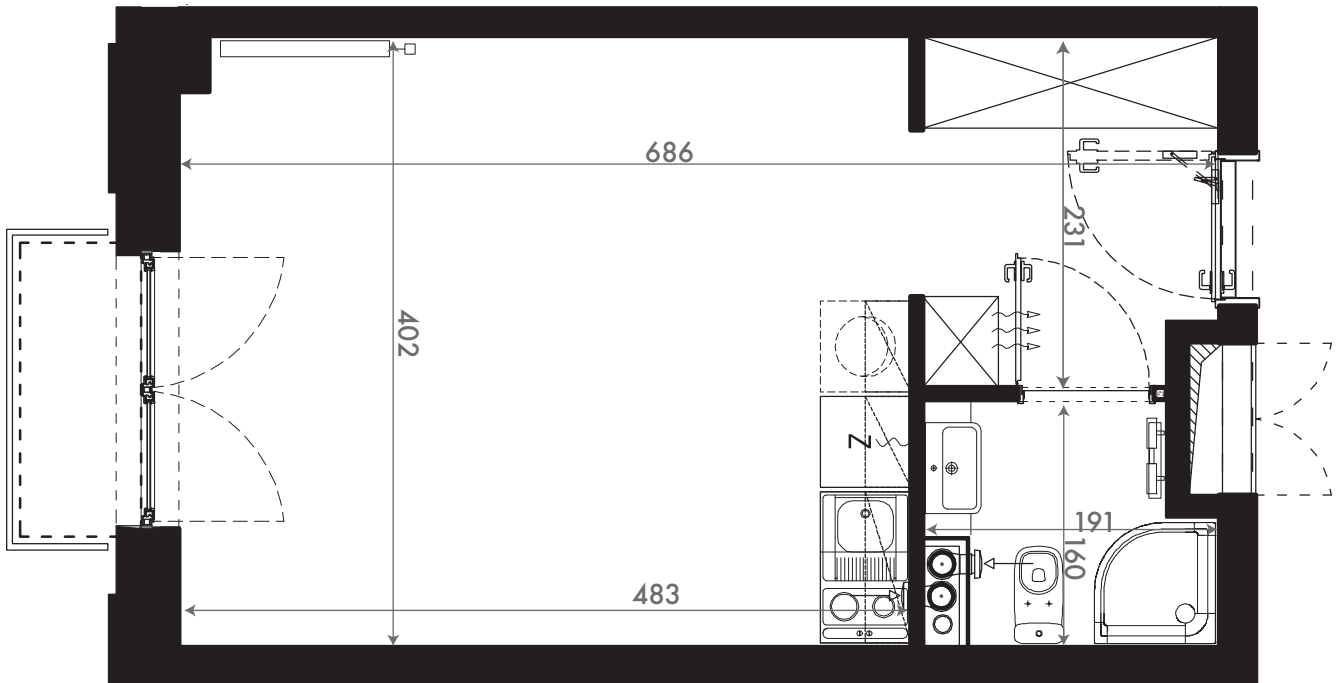

26,41 M2

SKALA 1:50

PROJEKTANT

RYZYŃSKI  
ARCHITECTS

GENERALNY WYKONAWCA

Podane na karcie wymiary oraz powierzchnie pomieszczeń mają charakter projektowy i mogą nieznacznie różnić się od wymiarów i powierzchni w wybudowanym budynku. Umeblowanie oraz zagospodarowanie terenu jest tylko wizualizacją i nie stanowi oferty handlowej. Ma jedynie charakter poglądowy, przybliżający wielkość apartamentu.