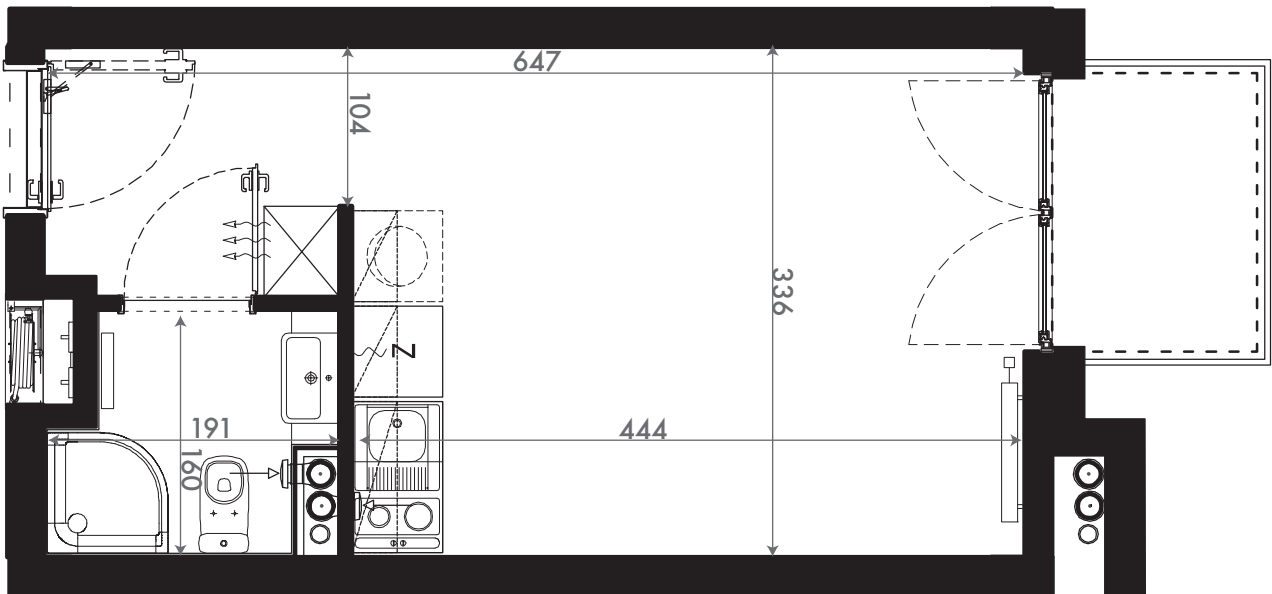

NADOLNIK
compact apartments

INWESTOR 61-012 Poznań Ul.Nadolnik 8
www.projektnadolnik.pl

BUDYNEK A
PIĘTRO 5
APARTAMENT A/5/06
POWIERZCHNIA APARTAMENTU 20,73 M2
SKALA 1:50

PROJEKTANT

RYZYŃSKI
ARCHITECTS

GENERALNY WYKONAWCA

Podane na karcie wymiary oraz powierzchnie pomieszczeń mają charakter projektowy i mogą nieznacznie różnić się od wymiarów i powierzchni w wybudowanym budynku. Umeblowanie oraz zagospodarowanie terenu jest tylko wizualizacją i nie stanowi oferty handlowej. Ma jedynie charakter poglądowy, przybliżający wielkość apartamentu.