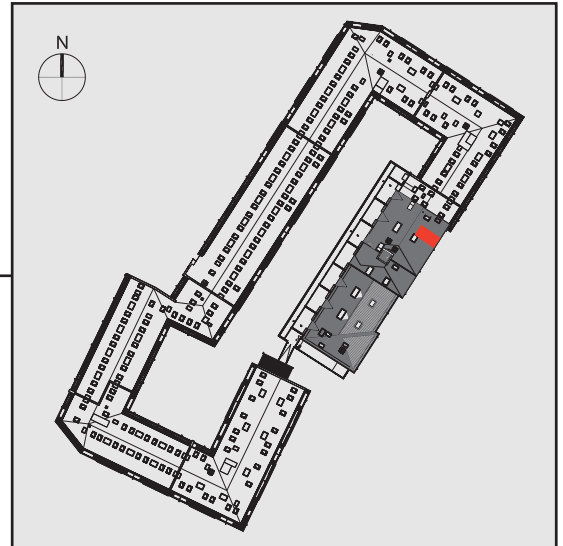

NADOLNIK
compact apartments

INWESTOR 61-012 Poznań Ul.Nadolnik 8
www.projektnadolnik.pl

BUDYNEK A
PIĘTRO 5
APARTAMENT A/5/07
POWIERZCHNIA APARTAMENTU 22,63 M2
SKALA 1:50

PROJEKTANT

RYZYNSKI
ARCHITECTS

GENERALNY WYKONAWCA

Podane na karcie wymiary oraz powierzchnie pomieszczeń mają charakter projektowy i mogą nieznacznie różnić się od wymiarów i powierzchni w wybudowanym budynku. Umeblowanie oraz zagospodarowanie terenu jest tylko wizualizacją i nie stanowi oferty handlowej. Ma jedynie charakter poglądowy, przybliżający wielkość apartamentu.