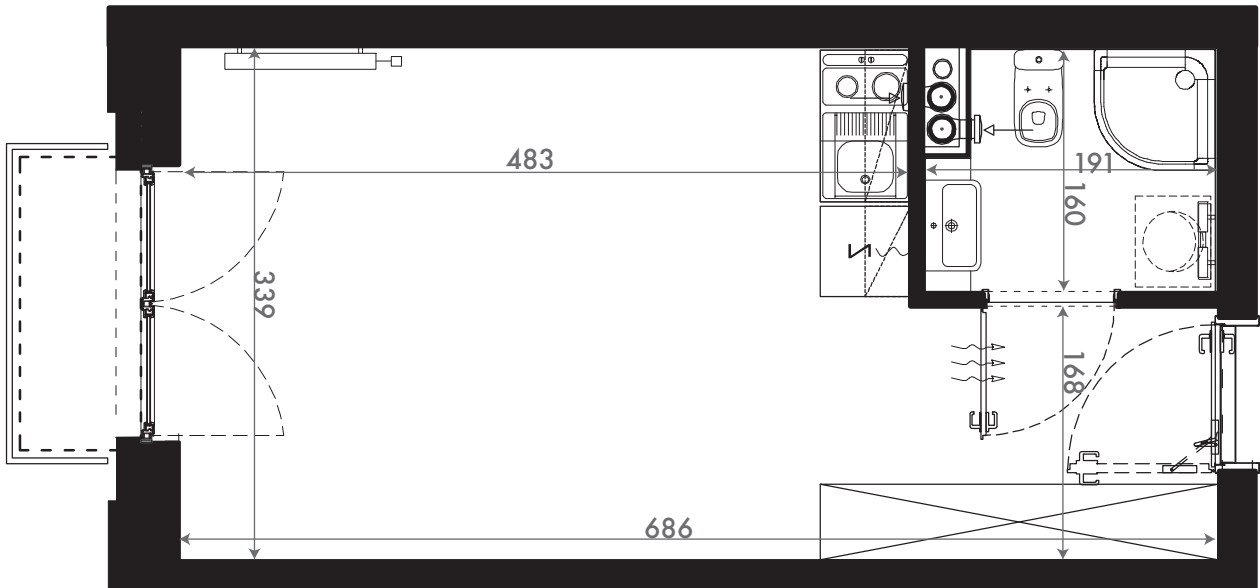

NADOLNIK
compact apartments

INWESTOR 61-012 Poznań Ul.Nadolnik 8
www.projektnadolnik.pl

BUDYNEK A
PIĘTRO 5
APARTAMENT A/5/07
POWIERZCHNIA APARTAMENTU 22,63 M2
SKALA 1:50

PROJEKTANT

RYZYNSKI
ARCHITECTS

GENERALNY WYKONAWCA

Podane na karcie wymiary oraz powierzchnie pomieszczeń mają charakter projektowy i mogą nieznacznie różnić się od wymiarów i powierzchni w wybudowanym budynku. Umeblowanie oraz zagospodarowanie terenu jest tylko wizualizacją i nie stanowi oferty handlowej. Ma jedynie charakter poglądowy, przybliżający wielkość apartamentu.