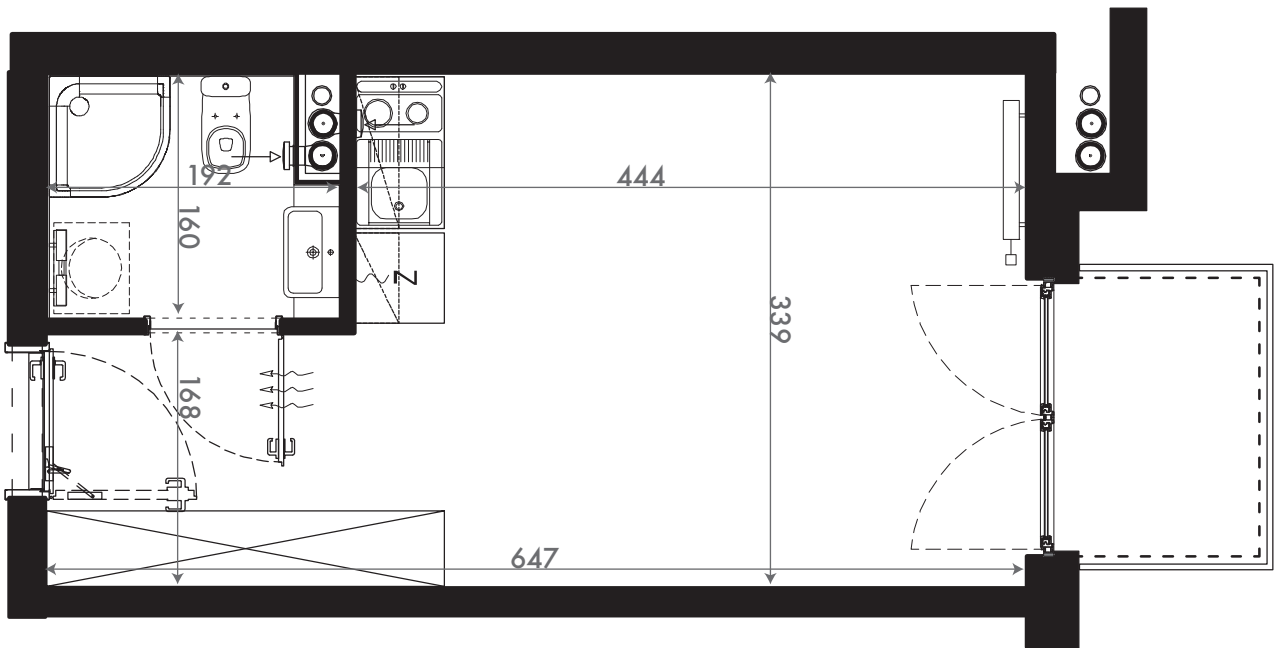

NADOLNIK
compact apartments

INWESTOR 61-012 Poznań Ul.Nadolnik 8
www.projektnadolnik.pl

BUDYNEK A
PIĘTRO 5
APARTAMENT A/5/08
POWIERZCHNIA APARTAMENTU 21,31 M2
SKALA 1:50

PROJEKTANT

RYZYŃSKI
ARCHITECTS

GENERALNY WYKONAWCA

Podane na karcie wymiary oraz powierzchnie pomieszczeń mają charakter projektowy i mogą nieznacznie różnić się od wymiarów i powierzchni w wybudowanym budynku. Umeblowanie oraz zagospodarowanie terenu jest tylko wizualizacją i nie stanowi oferty handlowej. Ma jedynie charakter poglądowy, przybliżający wielkość apartamentu.