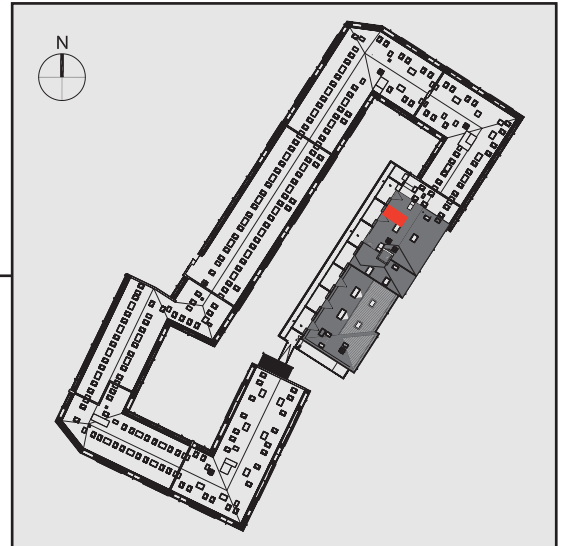

NADOLNIK
compact apartments

INWESTOR 61-012 Poznań Ul.Nadolnik 8
www.projektnadolnik.pl

BUDYNEK A
PIĘTRO 5
APARTAMENT A/5/08
POWIERZCHNIA APARTAMENTU 21,31 M2
SKALA 1:50

PROJEKTANT

RYZYŃSKI
ARCHITECTS

GENERALNY WYKONAWCA

Podane na karcie wymiary oraz powierzchnie pomieszczeń mają charakter projektowy i mogą nieznacznie różnić się od wymiarów i powierzchni w wybudowanym budynku. Umeblowanie oraz zagospodarowanie terenu jest tylko wizualizacją i nie stanowi oferty handlowej. Ma jedynie charakter poglądowy, przybliżający wielkość apartamentu.