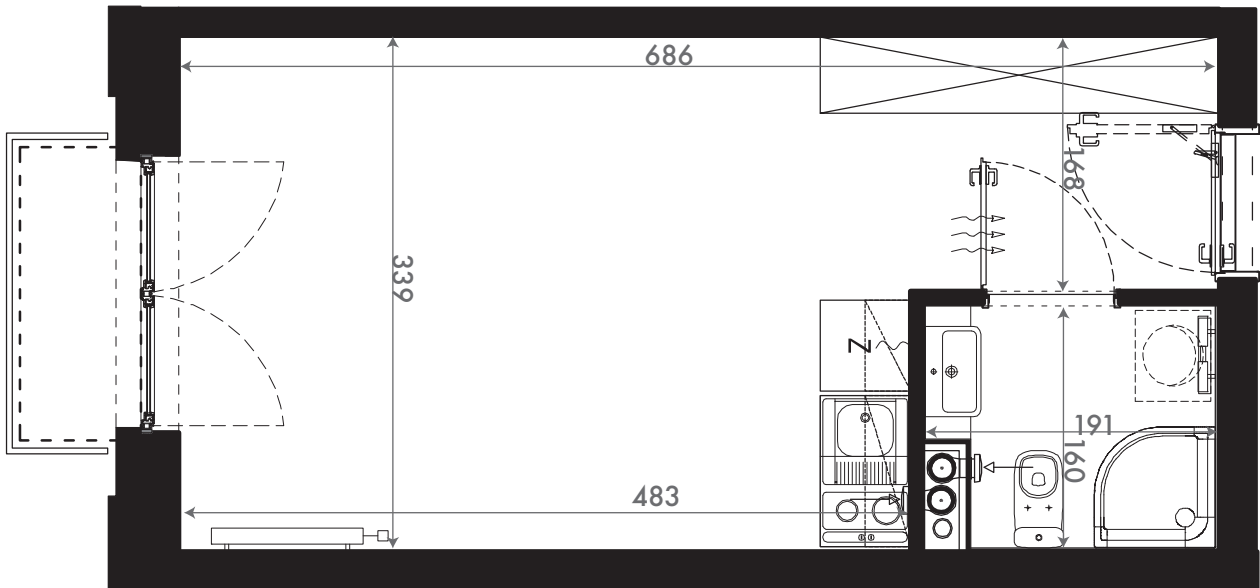

NADOLNIK
compact apartments

INWESTOR 61-012 Poznań Ul.Nadolnik 8
www.projektnadolnik.pl

BUDYNEK A
PIĘTRO 5
APARTAMENT A/5/09
POWIERZCHNIA APARTAMENTU 22,63 M2
SKALA 1:50

PROJEKTANT

RYZYNSKI
ARCHITECTS

GENERALNY WYKONAWCA

Podane na karcie wymiary oraz powierzchnie pomieszczeń mają charakter projektowy i mogą nieznacznie różnić się od wymiarów i powierzchni w wybudowanym budynku. Umeblowanie oraz zagospodarowanie terenu jest tylko wizualizacją i nie stanowi oferty handlowej. Ma jedynie charakter poglądowy, przybliżający wielkość apartamentu.