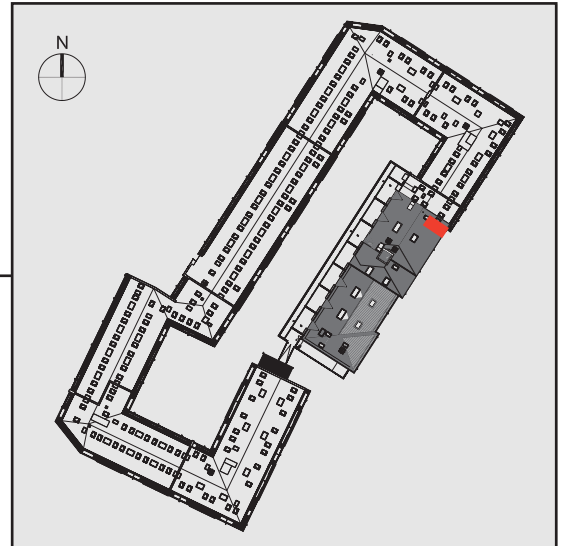

NADOLNIK
compact apartments

INWESTOR 61-012 Poznań Ul.Nadolnik 8
www.projektnadolnik.pl

BUDYNEK A
PIĘTRO 5
APARTAMENT A/5/09
POWIERZCHNIA APARTAMENTU 22,63 M2
SKALA 1:50

PROJEKTANT

RYZYNSKI
ARCHITECTS

GENERALNY WYKONAWCA

Podane na karcie wymiary oraz powierzchnie pomieszczeń mają charakter projektowy i mogą nieznacznie różnić się od wymiarów i powierzchni w wybudowanym budynku. Umeblowanie oraz zagospodarowanie terenu jest tylko wizualizacją i nie stanowi oferty handlowej. Ma jedynie charakter poglądowy, przybliżający wielkość apartamentu.