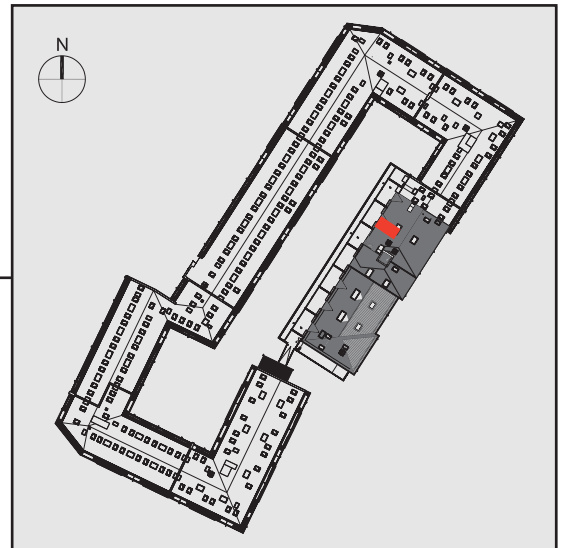

**NADOLNIK**  
compact apartments

INWESTOR 61-012 Poznań Ul.Nadolnik 8  
[www.projektnadolnik.pl](http://www.projektnadolnik.pl)

BUDYNEK A

PIĘTRO 6

APARTAMENT

A/6/02

POWIERZCHNIA APARTAMENTU

20,73 M2

SKALA 1:50

PROJEKTANT

**RYZYŃSKI**  
ARCHITECTS

GENERALNY WYKONAWCA

Podane na karcie wymiary oraz powierzchnie pomieszczeń mają charakter projektowy i mogą nieznacznie różnić się od wymiarów i powierzchni w wybudowanym budynku. Umeblowanie oraz zagospodarowanie terenu jest tylko wizualizacją i nie stanowi oferty handlowej. Ma jedynie charakter poglądowy, przybliżający wielkość apartamentu.