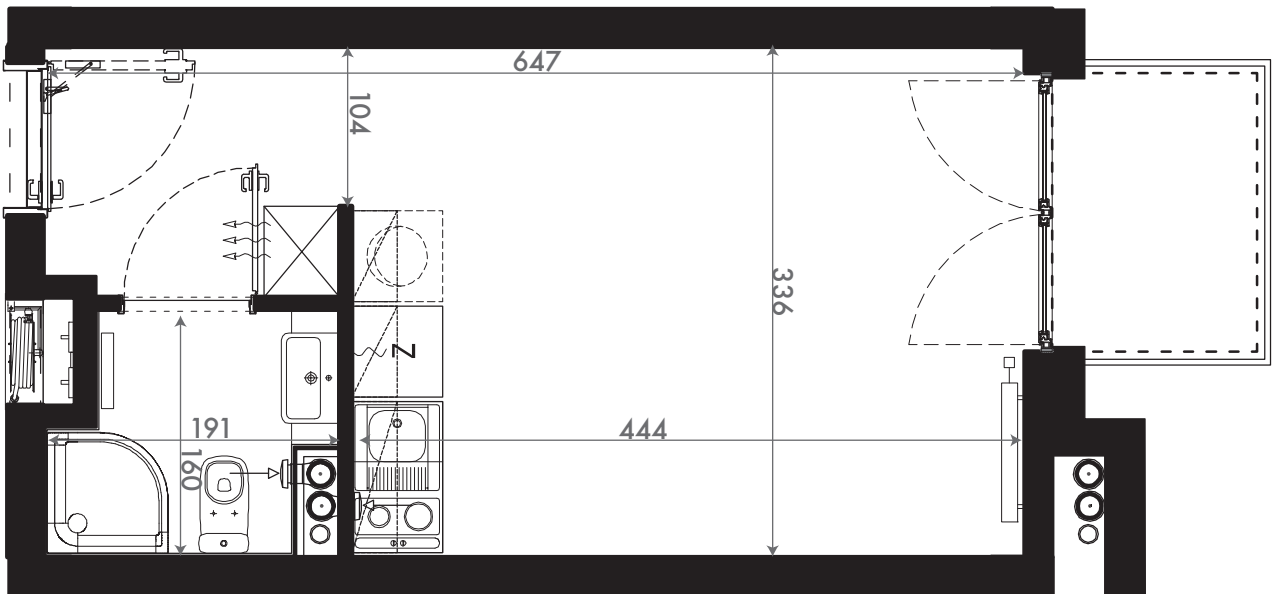

**NADOLNIK**  
compact apartments

INWESTOR 61-012 Poznań Ul.Nadolnik 8  
[www.projektnadolnik.pl](http://www.projektnadolnik.pl)

BUDYNEK A

PIĘTRO 6

APARTAMENT

A/6/02

POWIERZCHNIA APARTAMENTU

20,73 M2

SKALA 1:50

PROJEKTANT

**RYZYŃSKI**  
ARCHITECTS

GENERALNY WYKONAWCA

Podane na karcie wymiary oraz powierzchnie pomieszczeń mają charakter projektowy i mogą nieznacznie różnić się od wymiarów i powierzchni w wybudowanym budynku. Umeblowanie oraz zagospodarowanie terenu jest tylko wizualizacją i nie stanowi oferty handlowej. Ma jedynie charakter poglądowy, przybliżający wielkość apartamentu.