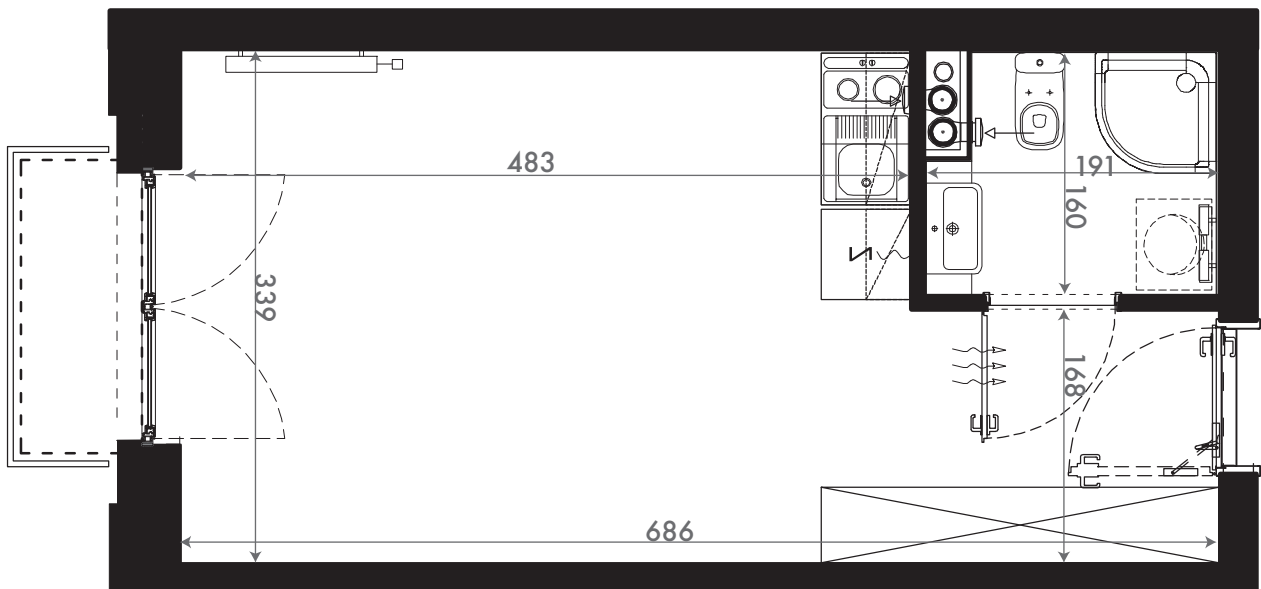

NADOLNIK
compact apartments

INWESTOR 61-012 Poznań Ul.Nadolnik 8
www.projektnadolnik.pl

BUDYNEK A
PIĘTRO 6
APARTAMENT A/6/03
POWIERZCHNIA APARTAMENTU 22,63 M²
SKALA 1:50

PROJEKTANT

RYZYŃSKI
ARCHITECTS

GENERALNY WYKONAWCA

Podane na karcie wymiary oraz powierzchnie pomieszczeń mają charakter projektowy i mogą nieznacznie różnić się od wymiarów i powierzchni w wybudowanym budynku. Umeblowanie oraz zagospodarowanie terenu jest tylko wizualizacją i nie stanowi oferty handlowej. Ma jedynie charakter poglądowy, przybliżający wielkość apartamentu.