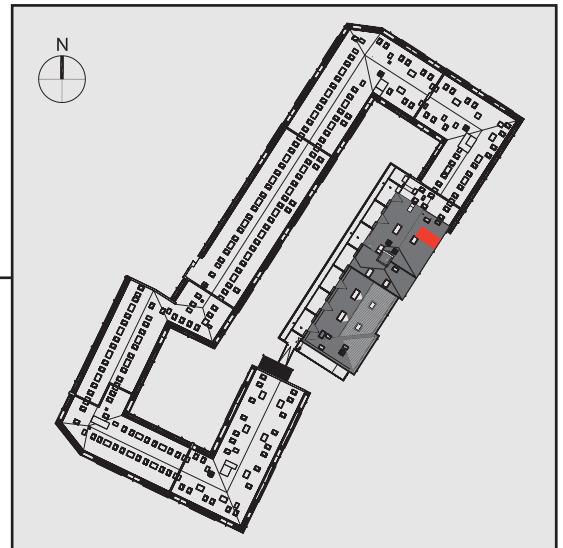

NADOLNIK
compact apartments

INWESTOR 61-012 Poznań Ul.Nadolnik 8
www.projektnadolnik.pl

BUDYNEK A
PIĘTRO 6
APARTAMENT A/6/03
POWIERZCHNIA APARTAMENTU 22,63 M²
SKALA 1:50

PROJEKTANT

RYZYŃSKI
ARCHITECTS

GENERALNY WYKONAWCA

Podane na karcie wymiary oraz powierzchnie pomieszczeń mają charakter projektowy i mogą nieznacznie różnić się od wymiarów i powierzchni w wybudowanym budynku. Umeblowanie oraz zagospodarowanie terenu jest tylko wizualizacją i nie stanowi oferty handlowej. Ma jedynie charakter poglądowy, przybliżający wielkość apartamentu.