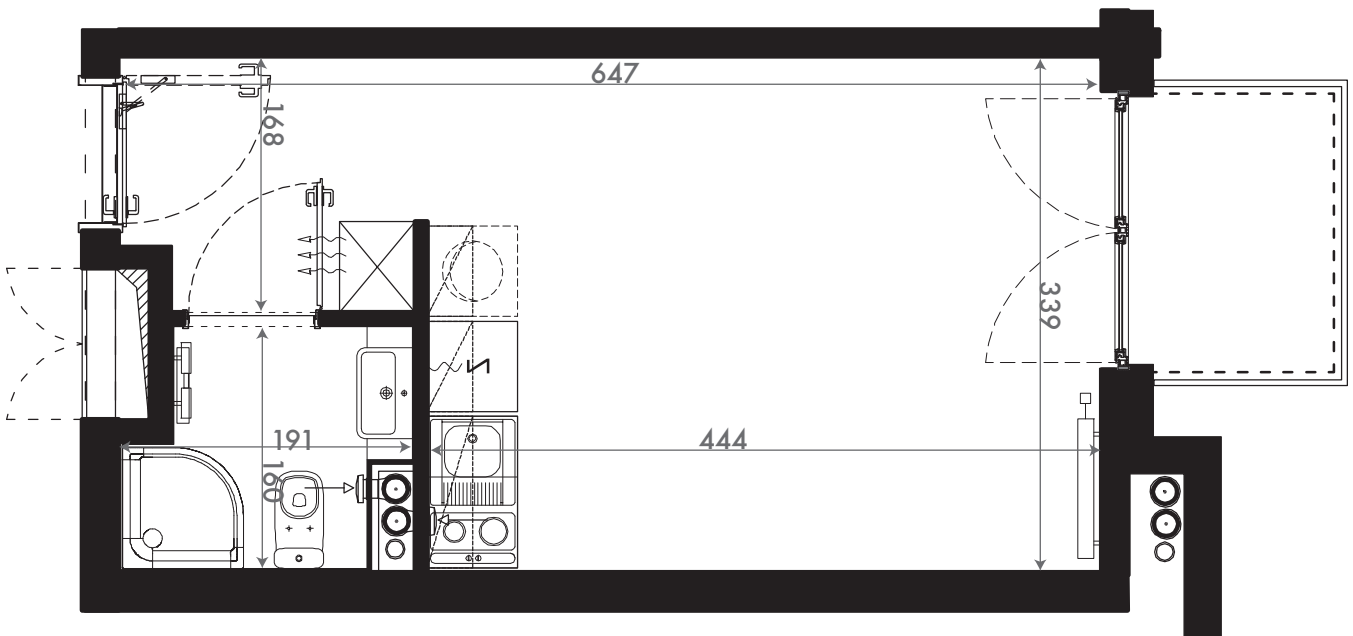

NADOLNIK
compact apartments

INWESTOR 61-012 Poznań Ul.Nadolnik 8
www.projektnadolnik.pl

BUDYNEK A
PIĘTRO 6
APARTAMENT A/6/06
POWIERZCHNIA APARTAMENTU 20,85 M2
SKALA 1:50

PROJEKTANT

RYZYŃSKI
ARCHITECTS

GENERALNY WYKONAWCA

Podane na karcie wymiary oraz powierzchnie pomieszczeń mają charakter projektowy i mogą nieznacznie różnić się od wymiarów i powierzchni w wybudowanym budynku. Umeblowanie oraz zagospodarowanie terenu jest tylko wizualizacją i nie stanowi oferty handlowej. Ma jedynie charakter poglądowy, przybliżający wielkość apartamentu.