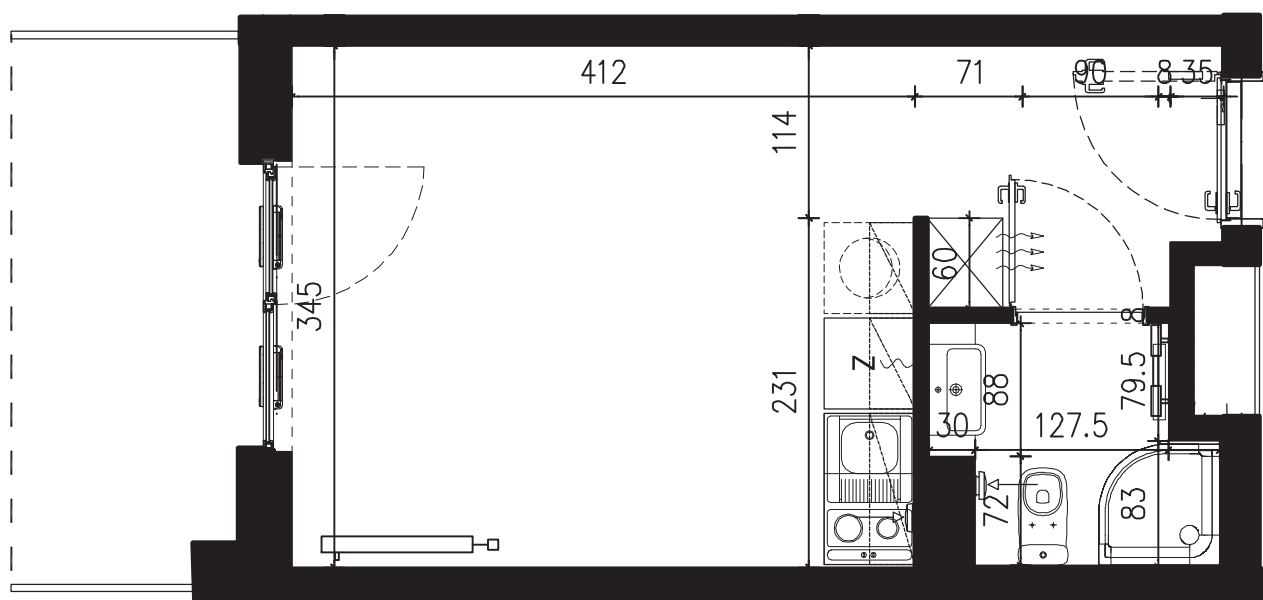

POWIERZCHNIA APARTAMENTU

20,14 M2

SKALA 1:50

PROJEKTANT

RYZYŃSKI
ARCHITECTS

GENERALNY WYKONAWCA

Podane na karcie wymiary oraz powierzchnie pomieszczeń mają charakter projektowy i mogą nieznacznie różnić się od wymiarów i powierzchni w wybudowanym budynku. Umeblowanie oraz zagospodarowanie terenu jest tylko wizualizacją i nie stanowi oferty handlowej. Ma jedynie charakter poglądowy, przybliżający wielkość apartamentu.