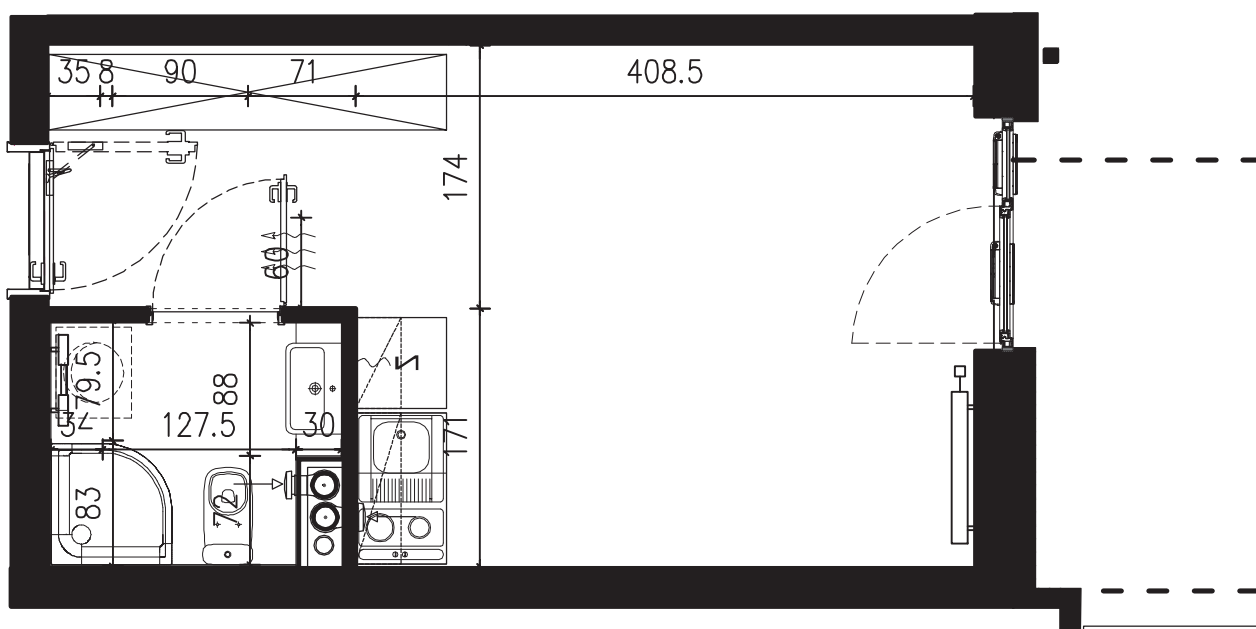

POWIERZCHNIA APARTAMENTU

20,48 M2

SKALA 1:50

PROJEKTANT

RYZYŃSKI
ARCHITECTS

GENERALNY WYKONAWCA

Podane na karcie wymiary oraz powierzchnie pomieszczeń mają charakter projektowy i mogą nieznacznie różnić się od wymiarów i powierzchni w wybudowanym budynku. Umeblowanie oraz zagospodarowanie terenu jest tylko wizualizacją i nie stanowi oferty handlowej. Ma jedynie charakter poglądowy, przybliżający wielkość apartamentu.