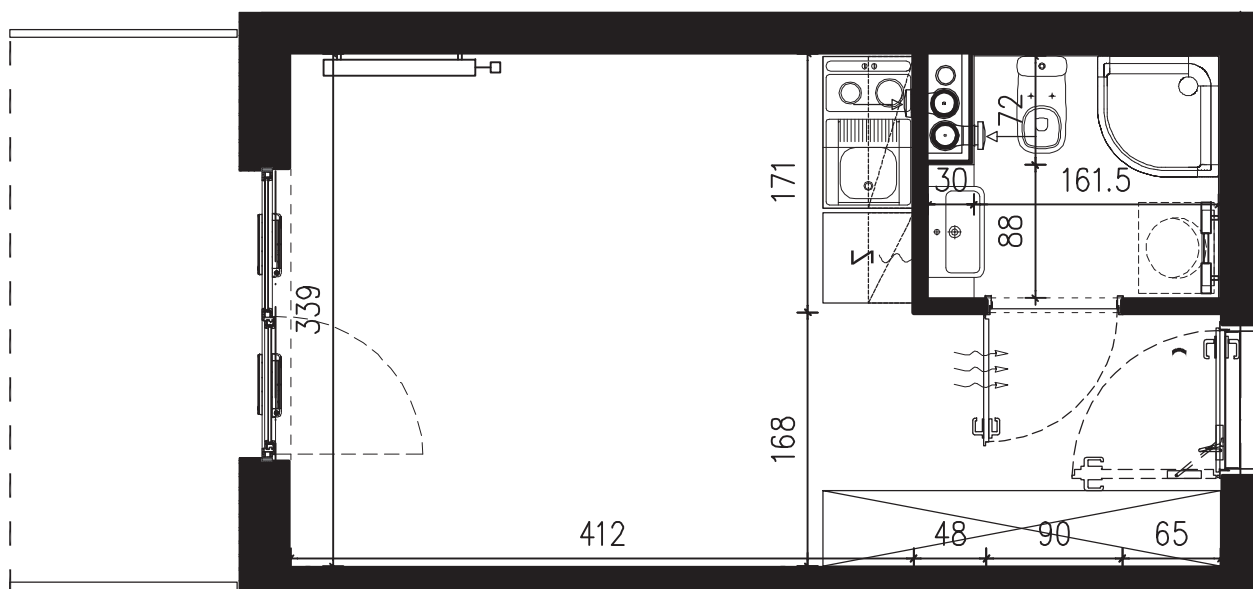

POWIERZCHNIA APARTAMENTU

20,23 M2

SKALA 1:50

PROJEKTANT

RYZYŃSKI  
ARCHITECTS

GENERALNY WYKONAWCA

Podane na karcie wymiary oraz powierzchnie pomieszczeń mają charakter projektowy i mogą nieznacznie różnić się od wymiarów i powierzchni w wybudowanym budynku. Umeblowanie oraz zagospodarowanie terenu jest tylko wizualizacją i nie stanowi oferty handlowej. Ma jedynie charakter poglądowy, przybliżający wielkość apartamentu.