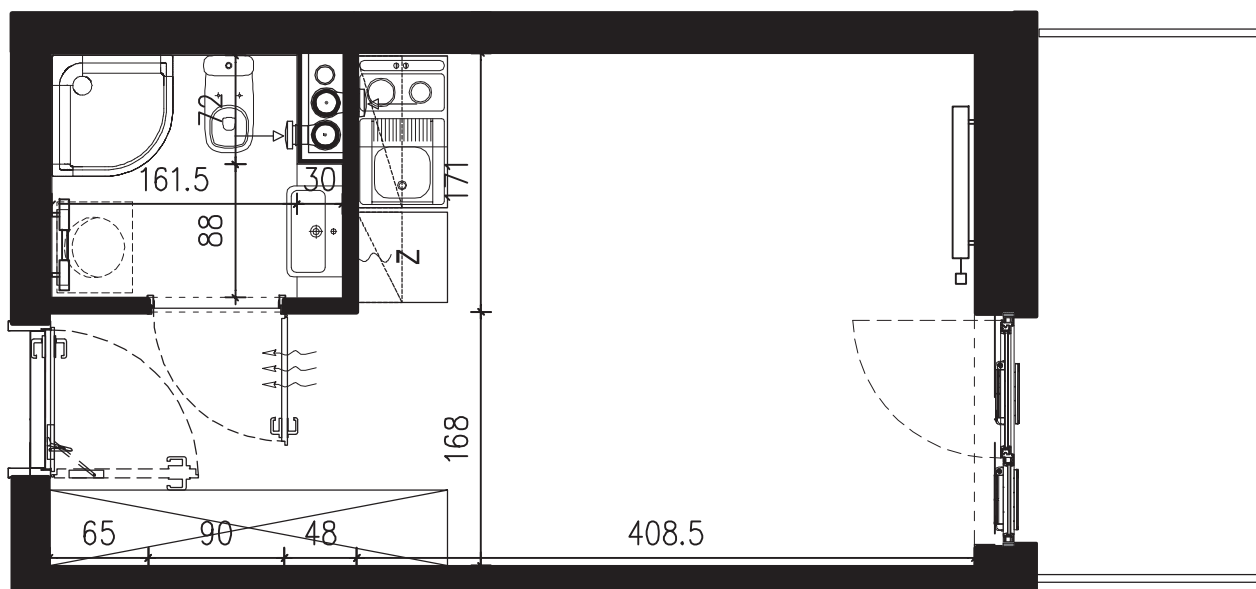

POWIERZCHNIA APARTAMENTU

20,11 M2

SKALA 1:50

PROJEKTANT

RYZYŃSKI
ARCHITECTS

GENERALNY WYKONAWCA

Podane na karcie wymiary oraz powierzchnie pomieszczeń mają charakter projektowy i mogą nieznacznie różnić się od wymiarów i powierzchni w wybudowanym budynku. Umeblowanie oraz zagospodarowanie terenu jest tylko wizualizacją i nie stanowi oferty handlowej. Ma jedynie charakter poglądowy, przybliżający wielkość apartamentu.