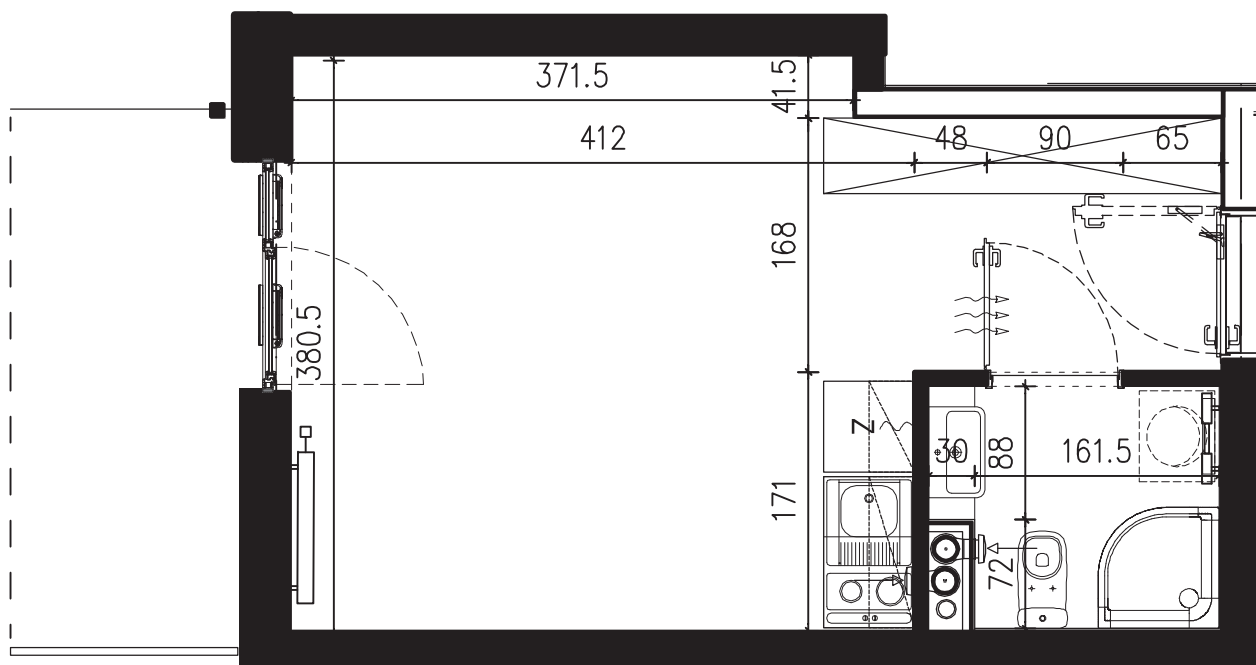

B/0/040

POWIERZCHNIA APARTAMENTU

21,77 M2

SKALA 1:50

PROJEKTANT

RYZYNSKI
ARCHITECTS

GENERALNY WYKONAWCA

Podane na karcie wymiary oraz powierzchnie pomieszczeń mają charakter projektowy i mogą nieznacznie różnić się od wymiarów i powierzchni w wybudowanym budynku. Umeblowanie oraz zagospodarowanie terenu jest tylko wizualizacją i nie stanowi oferty handlowej. Ma jedynie charakter poglądowy, przybliżający wielkość apartamentu.