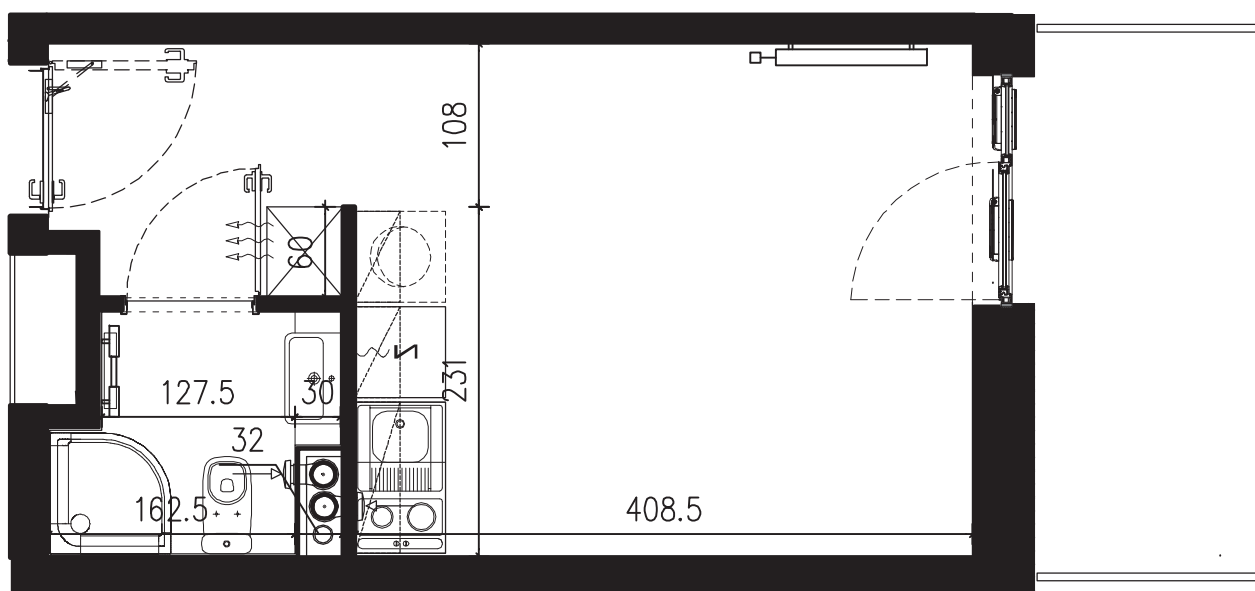

POWIERZCHNIA APARTAMENTU

19,65 M2

SKALA 1:50

PROJEKTANT

RYZYŃSKI
ARCHITECTS

GENERALNY WYKONAWCA

Podane na karcie wymiary oraz powierzchnie pomieszczeń mają charakter projektowy i mogą nieznacznie różnić się od wymiarów i powierzchni w wybudowanym budynku. Umeblowanie oraz zagospodarowanie terenu jest tylko wizualizacją i nie stanowi oferty handlowej. Ma jedynie charakter poglądowy, przybliżający wielkość apartamentu.