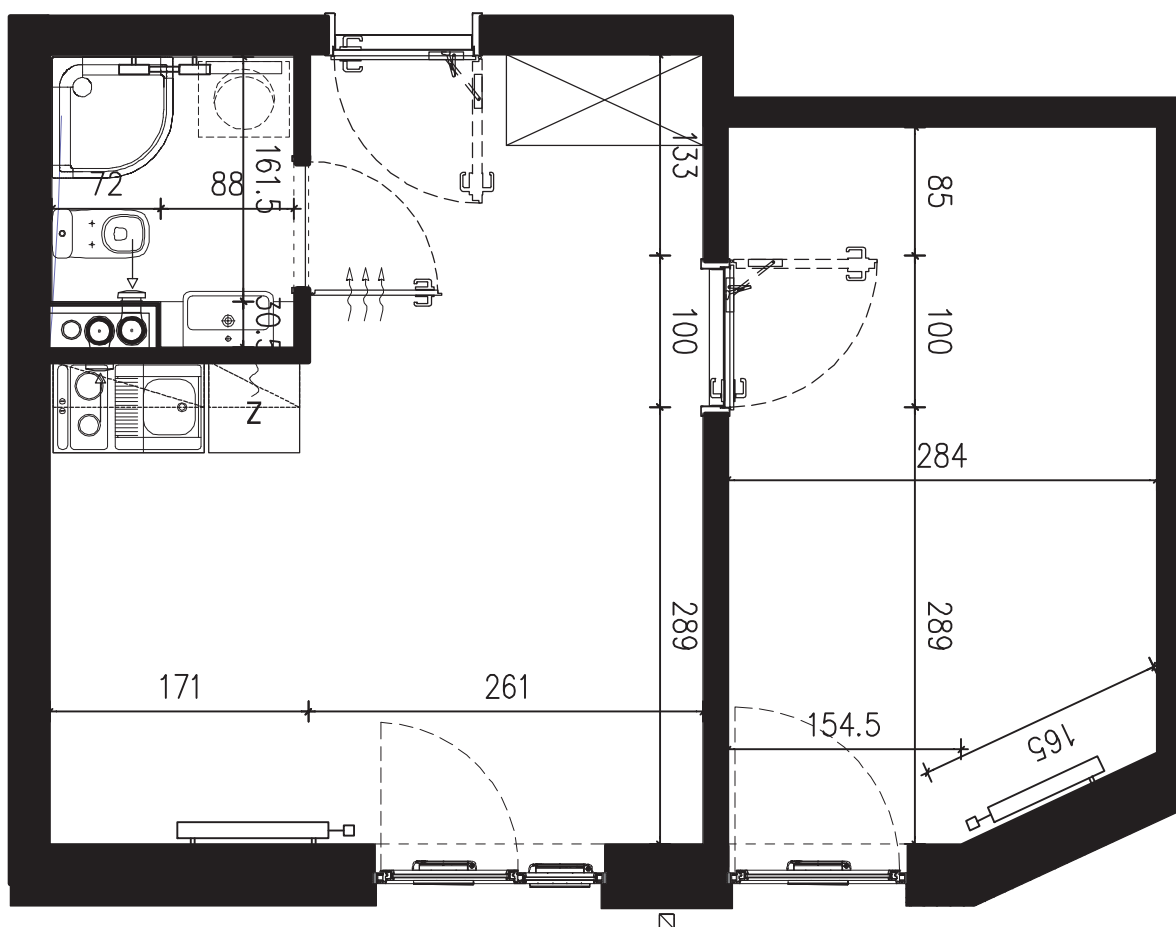

POWIERZCHNIA APARTAMENTU

34,95 M2

SKALA 1:50

PROJEKTANT

RYZYNSKI
ARCHITECTS

GENERALNY WYKONAWCA

Podane na karcie wymiary oraz powierzchnie pomieszczeń mają charakter projektowy i mogą nieznacznie różnić się od wymiarów i powierzchni w wybudowanym budynku. Umeblowanie oraz zagospodarowanie terenu jest tylko wizualizacją i nie stanowi oferty handlowej. Ma jedynie charakter poglądowy, przybliżający wielkość apartamentu.