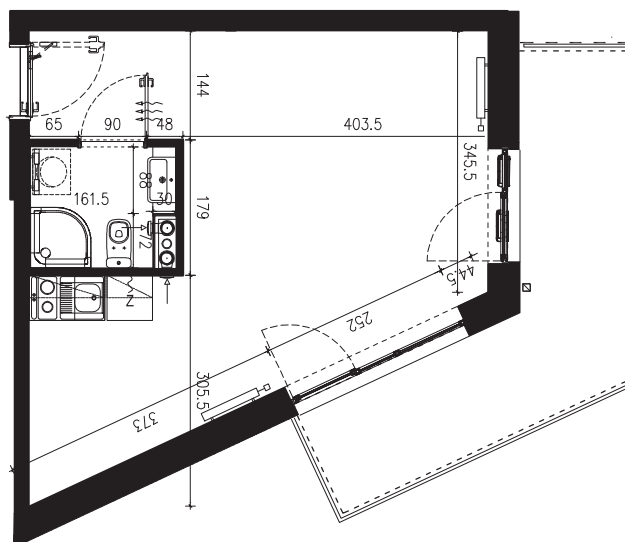

SKALA 1:100

B/0/043

28,75 M2

PROJEKTANT

RYZYŃSKI
ARCHITECTS

GENERALNY WYKONAWCA

Podane na karcie wymiary oraz powierzchnie pomieszczeń mają charakter projektowy i mogą nieznacznie różnić się od wymiarów i powierzchni w wybudowanym budynku. Umeblowanie oraz zagospodarowanie terenu jest tylko wizualizacją i nie stanowi oferty handlowej. Ma jedynie charakter poglądowy, przybliżający wielkość apartamentu.