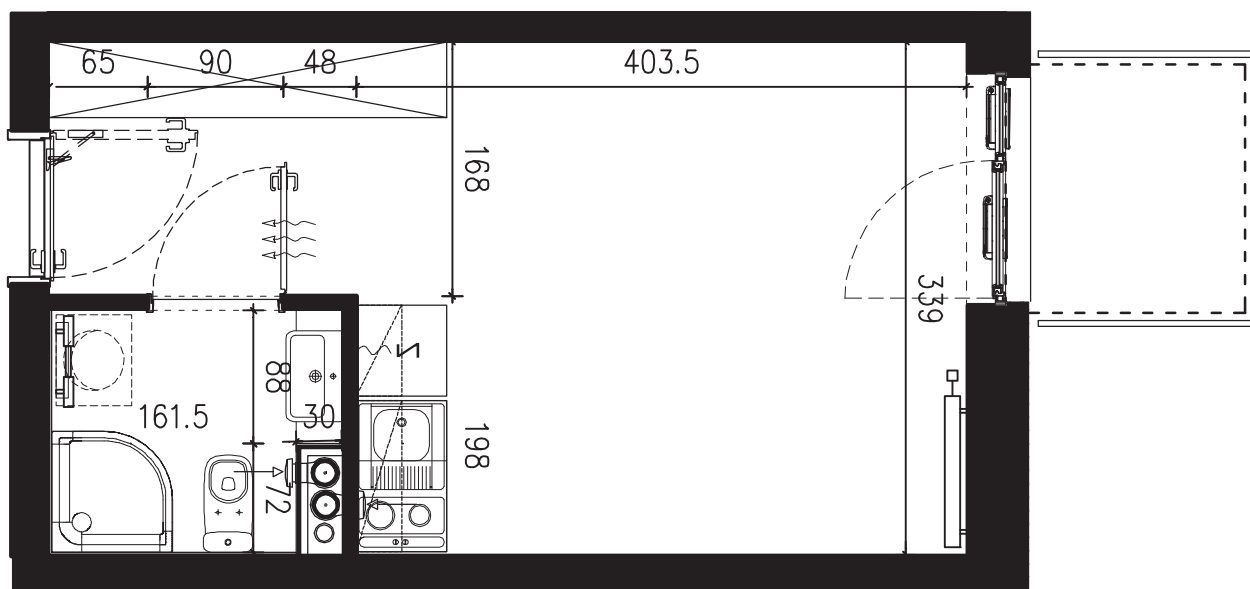

POWIERZCHNIA APARTAMENTU

19,94 M2

SKALA 1:50

PROJEKTANT

RYZYŃSKI
ARCHITECTS

GENERALNY WYKONAWCA

Podane na karcie wymiary oraz powierzchnie pomieszczeń mają charakter projektowy i mogą nieznacznie różnić się od wymiarów i powierzchni w wybudowanym budynku. Umeblowanie oraz zagospodarowanie terenu jest tylko wizualizacją i nie stanowi oferty handlowej. Ma jedynie charakter poglądowy, przybliżający wielkość apartamentu.