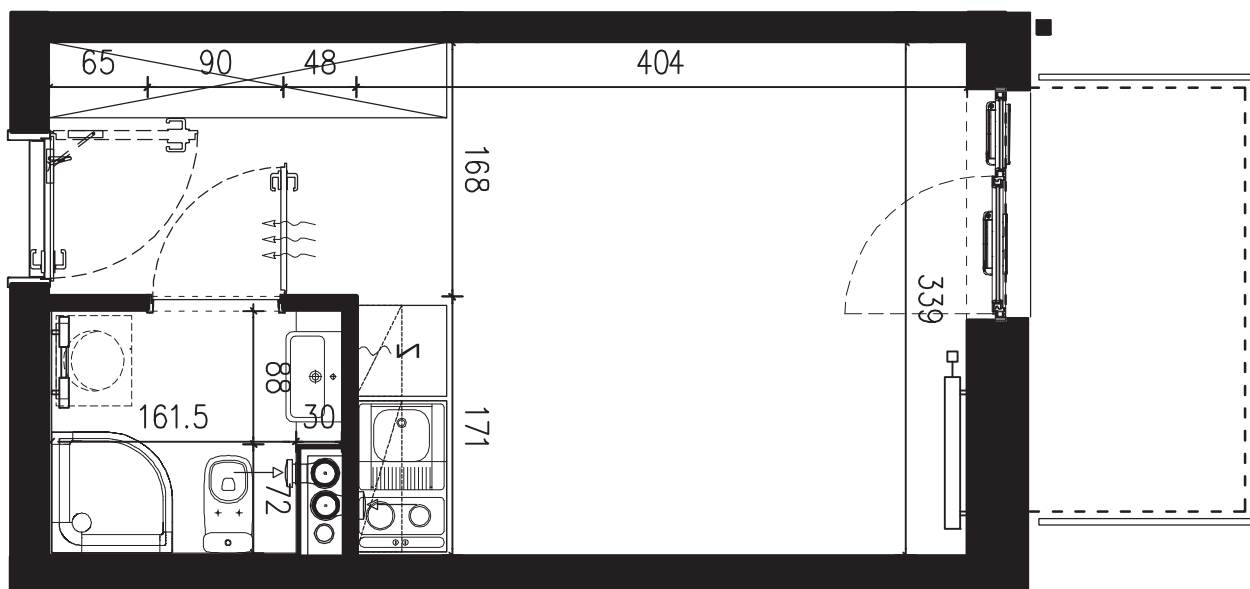

POWIERZCHNIA APARTAMENTU

19,94 M2

SKALA 1:50

PROJEKTANT

RYZYŃSKI  
ARCHITECTS

GENERALNY WYKONAWCA

Podane na karcie wymiary oraz powierzchnie pomieszczeń mają charakter projektowy i mogą nieznacznie różnić się od wymiarów i powierzchni w wybudowanym budynku. Umeblowanie oraz zagospodarowanie terenu jest tylko wizualizacją i nie stanowi oferty handlowej. Ma jedynie charakter poglądowy, przybliżający wielkość apartamentu.