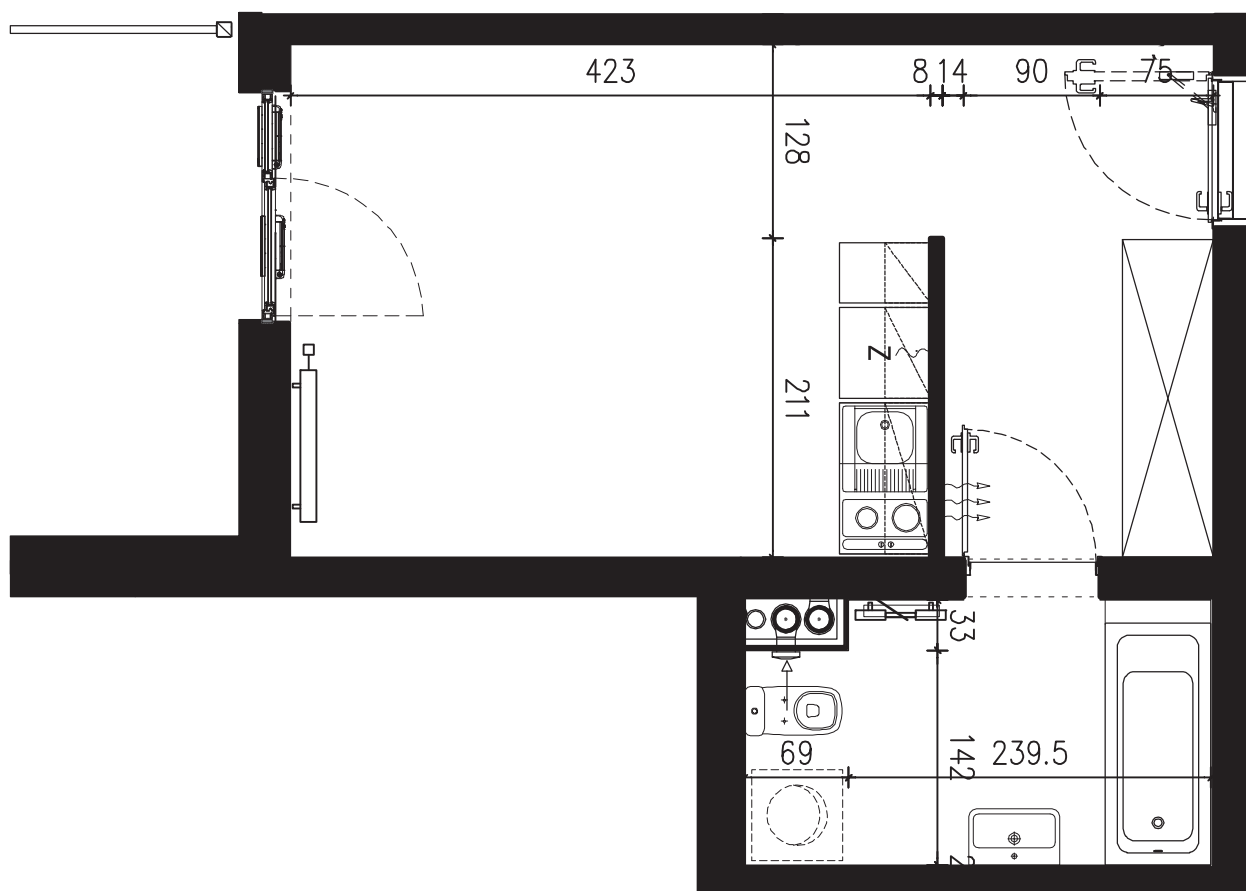

POWIERZCHNIA APARTAMENTU

25,68 M2

SKALA 1:50

PROJEKTANT

RYZYŃSKI
ARCHITECTS

GENERALNY WYKONAWCA

Podane na karcie wymiary oraz powierzchnie pomieszczeń mają charakter projektowy i mogą nieznacznie różnić się od wymiarów i powierzchni w wybudowanym budynku. Umeblowanie oraz zagospodarowanie terenu jest tylko wizualizacją i nie stanowi oferty handlowej. Ma jedynie charakter poglądowy, przybliżający wielkość apartamentu.