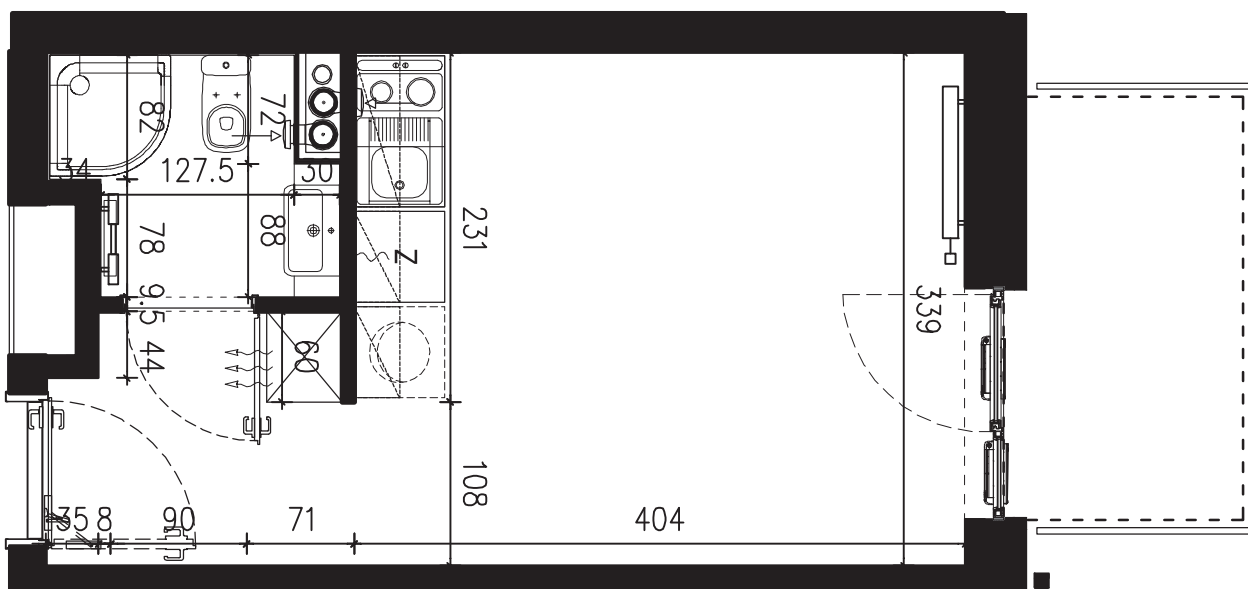

POWIERZCHNIA APARTAMENTU

19,48 M2

SKALA 1:50

PROJEKTANT

**RYZYŃSKI**  
ARCHITECTS

GENERALNY WYKONAWCA

Podane na karcie wymiary oraz powierzchnie pomieszczeń mają charakter projektowy i mogą nieznacznie różnić się od wymiarów i powierzchni w wybudowanym budynku. Umeblowanie oraz zagospodarowanie terenu jest tylko wizualizacją i nie stanowi oferty handlowej. Ma jedynie charakter poglądowy, przybliżający wielkość apartamentu.