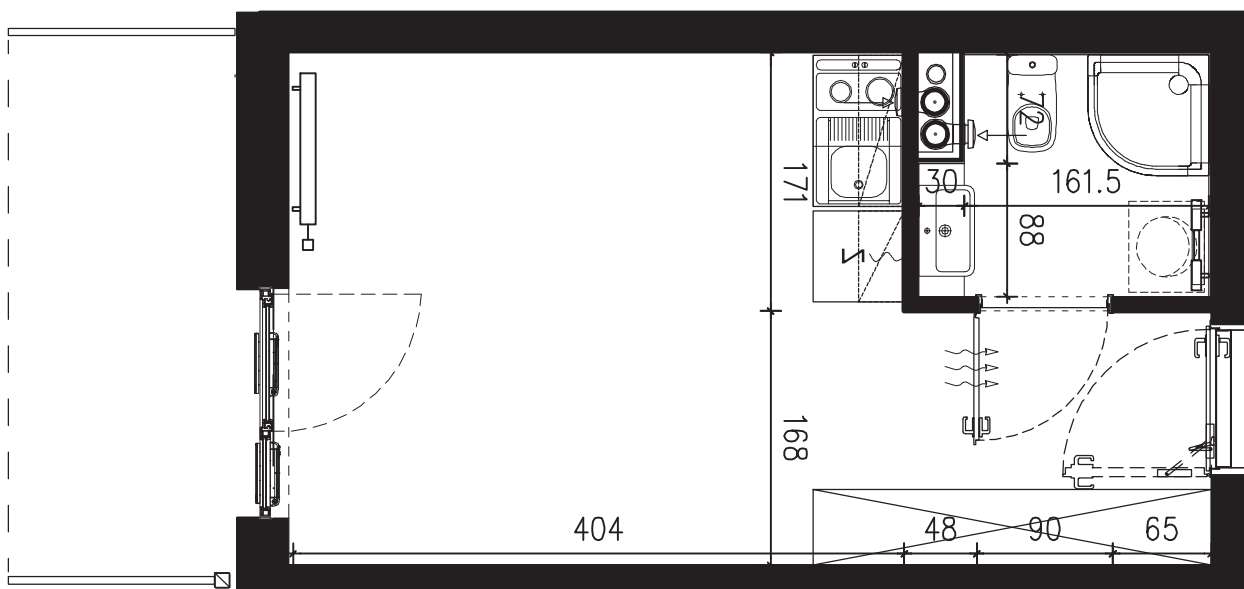

POWIERZCHNIA APARTAMENTU

20,06 M2

SKALA 1:50

PROJEKTANT

**RYZYŃSKI**  
ARCHITECTS

GENERALNY WYKONAWCA

Podane na karcie wymiary oraz powierzchnie pomieszczeń mają charakter projektowy i mogą nieznacznie różnić się od wymiarów i powierzchni w wybudowanym budynku. Umeblowanie oraz zagospodarowanie terenu jest tylko wizualizacją i nie stanowi oferty handlowej. Ma jedynie charakter poglądowy, przybliżający wielkość apartamentu.