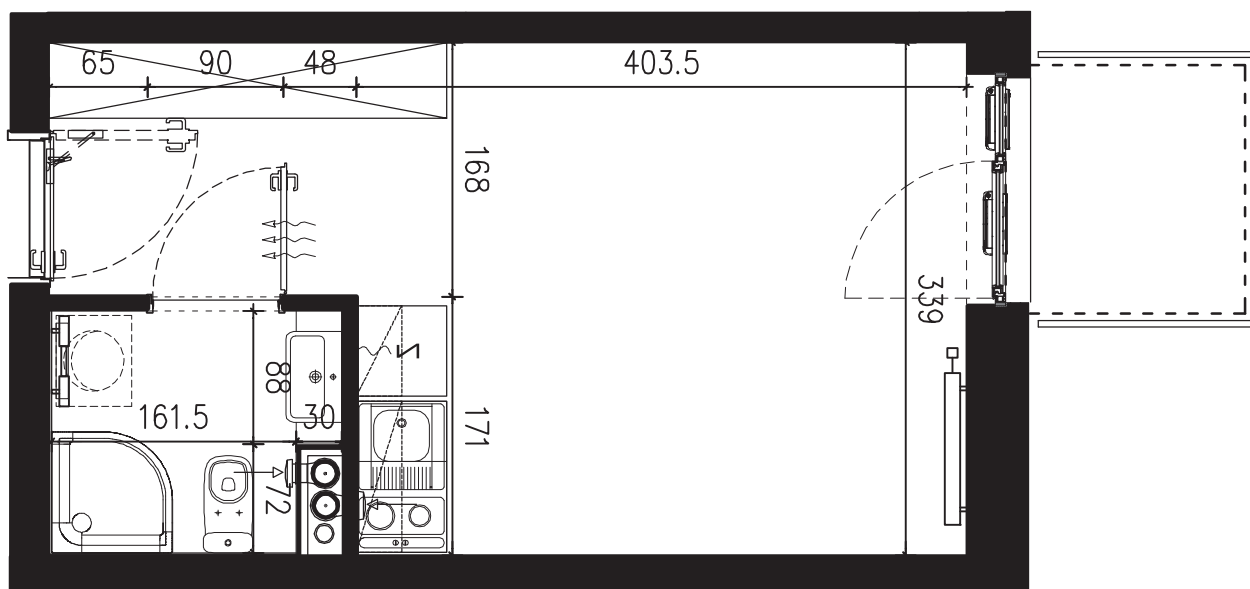

POWIERZCHNIA APARTAMENTU

19,94 M2

SKALA 1:50

PROJEKTANT

**RYZYŃSKI**  
ARCHITECTS

GENERALNY WYKONAWCA

Podane na karcie wymiary oraz powierzchnie pomieszczeń mają charakter projektowy i mogą nieznacznie różnić się od wymiarów i powierzchni w wybudowanym budynku. Umeblowanie oraz zagospodarowanie terenu jest tylko wizualizacją i nie stanowi oferty handlowej. Ma jedynie charakter poglądowy, przybliżający wielkość apartamentu.