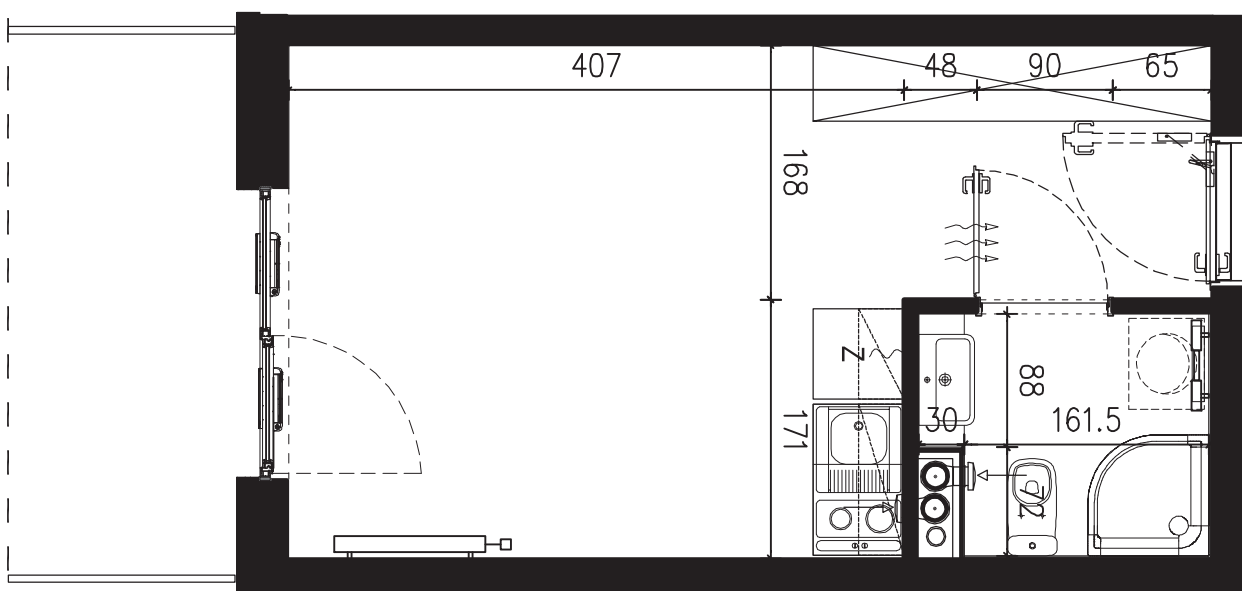

POWIERZCHNIA APARTAMENTU

20,06 M2

SKALA 1:50

PROJEKTANT

RYZYŃSKI
ARCHITECTS

GENERALNY WYKONAWCA

Podane na karcie wymiary oraz powierzchnie pomieszczeń mają charakter projektowy i mogą nieznacznie różnić się od wymiarów i powierzchni w wybudowanym budynku. Umeblowanie oraz zagospodarowanie terenu jest tylko wizualizacją i nie stanowi oferty handlowej. Ma jedynie charakter poglądowy, przybliżający wielkość apartamentu.