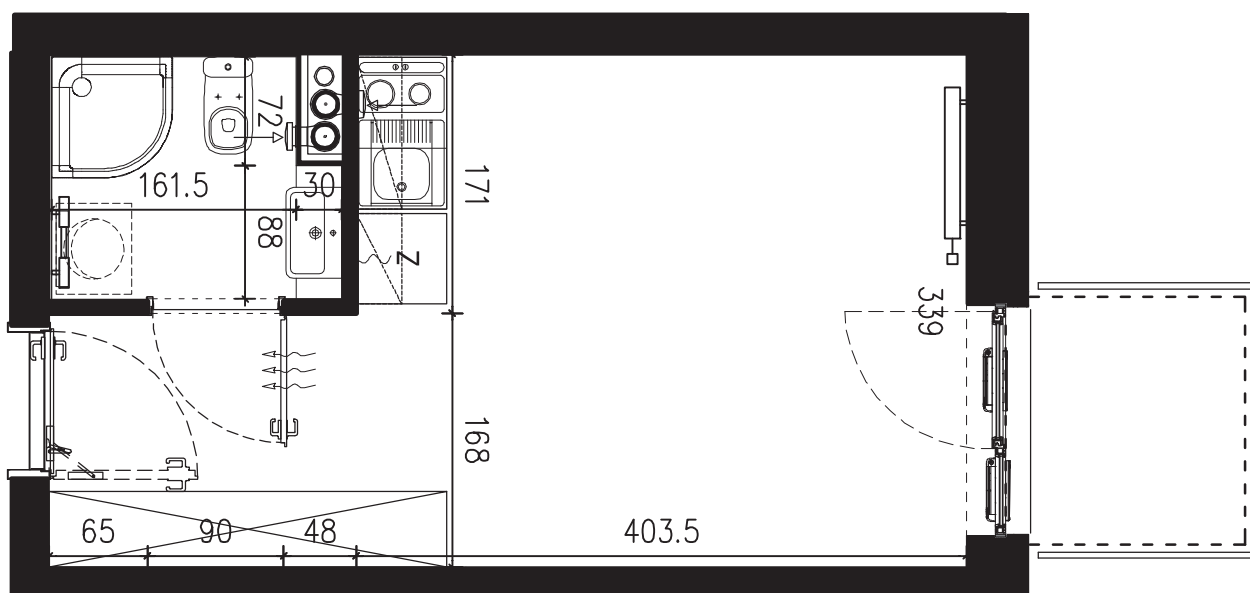

POWIERZCHNIA APARTAMENTU

19,94 M2

SKALA 1:50

PROJEKTANT

**RYZYŃSKI**  
ARCHITECTS

GENERALNY WYKONAWCA

Podane na karcie wymiary oraz powierzchnie pomieszczeń mają charakter projektowy i mogą nieznacznie różnić się od wymiarów i powierzchni w wybudowanym budynku. Umeblowanie oraz zagospodarowanie terenu jest tylko wizualizacją i nie stanowi oferty handlowej. Ma jedynie charakter poglądowy, przybliżający wielkość apartamentu.