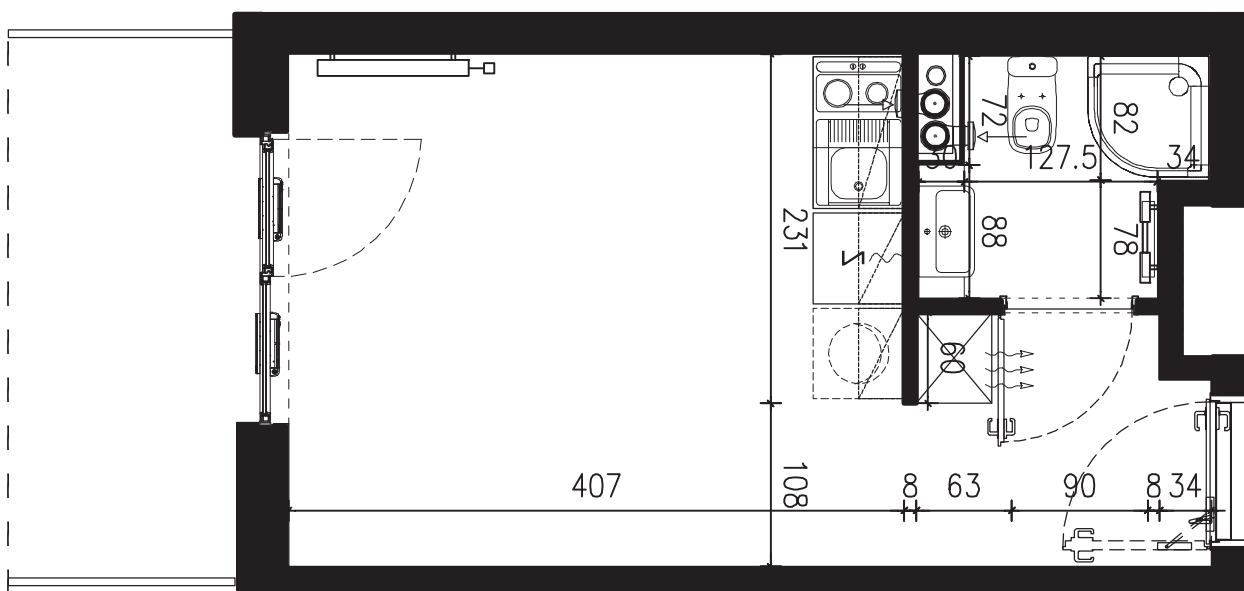

POWIERZCHNIA APARTAMENTU

19,60 M2

SKALA 1:50

PROJEKTANT

RYZYŃSKI
ARCHITECTS

GENERALNY WYKONAWCA

Podane na karcie wymiary oraz powierzchnie pomieszczeń mają charakter projektowy i mogą nieznacznie różnić się od wymiarów i powierzchni w wybudowanym budynku. Umeblowanie oraz zagospodarowanie terenu jest tylko wizualizacją i nie stanowi oferty handlowej. Ma jedynie charakter poglądowy, przybliżający wielkość apartamentu.